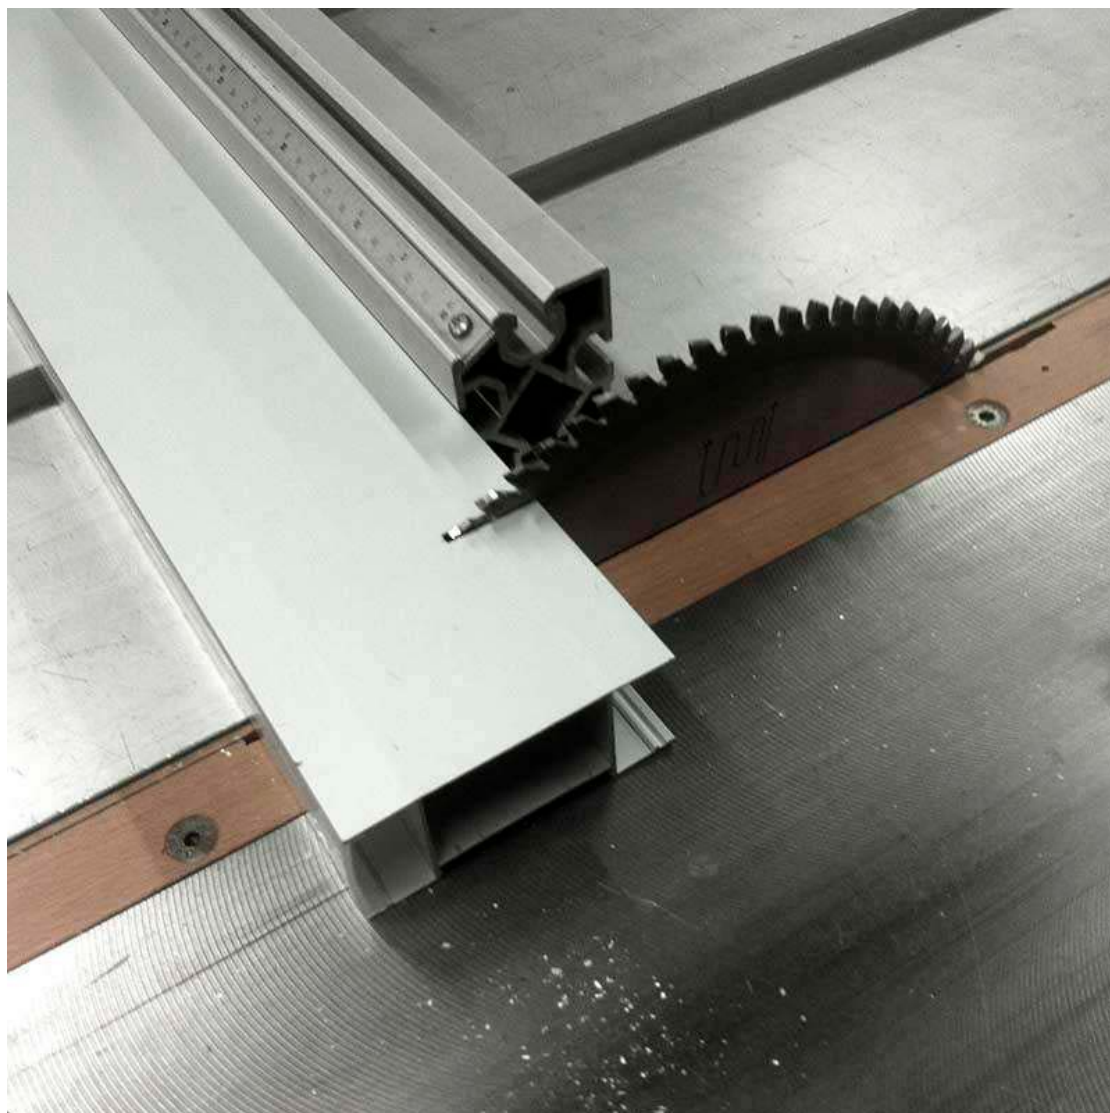

GALERIA

AVISO

Datos sujetos a cambios sin aviso. Excepto errores y omisiones. Asegúrese de utilizar el archivo más reciente posible.