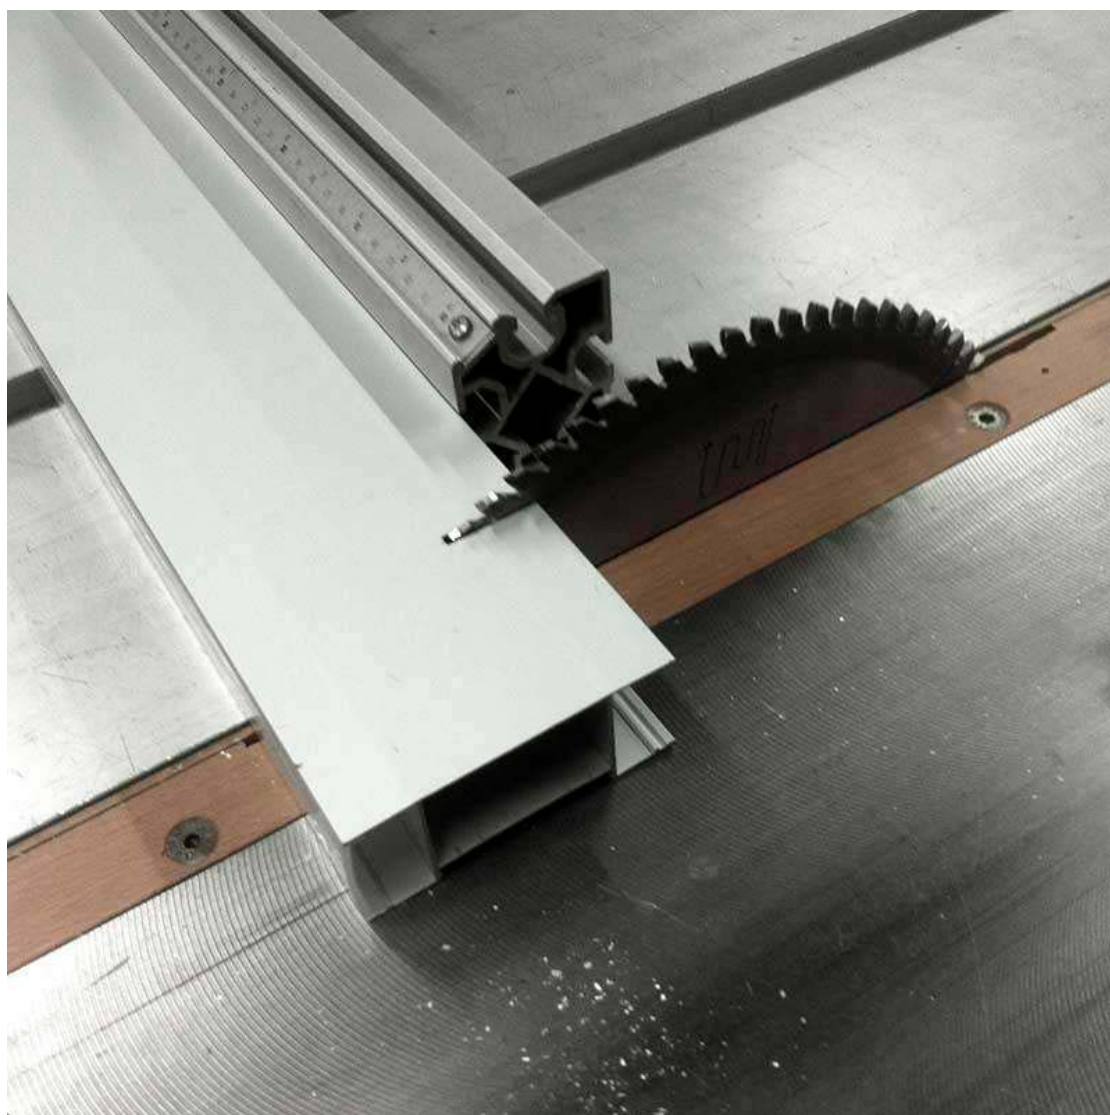

GALERIA

AVISO

Datos sujetos a cambios sin aviso. Excepto errores y omisiones. Asegúrese de utilizar el archivo más reciente posible.