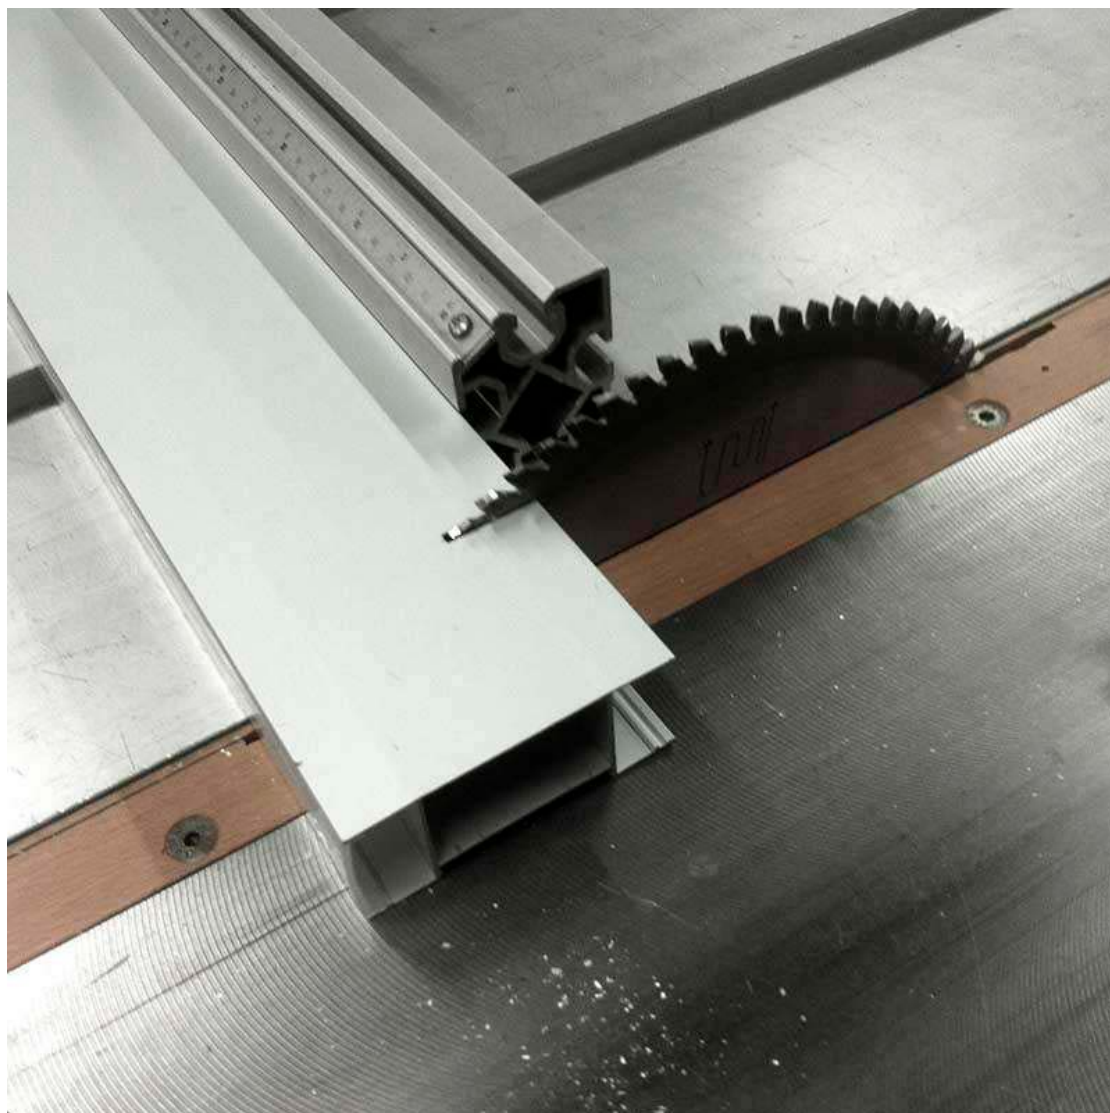

Servicio de corte de perfil

Servicio de corte de perfil de aluminio según necesidades.
 NOTA: Los productos cortados a medida no se admitirá su devolución al estar personalizados.

ESPECIFICACIONES

Tira led - Tipo perfil

1superficie,2empotrados,3esquina,4 pared,5suelo,6suspendida,8rotulacion

Referencia
LD1055250

Interior-exterior

Interior

DETALLES

Si no tienes las herramientas adecuadas para cortar o quieres tu perfil ya listo para instalar, añade el servicio de corte de perfil al carro y describe en las observaciones del pedido el número de cortes y la longitud de los tramos que

necesitas (solo se realizan cortes verticales a 90 grados). Introduce en el carrito tantas unidades como cortes necesite. Los perfiles cortados no podrán ser devueltos al estar personalizados.

GALERIA

AVISO