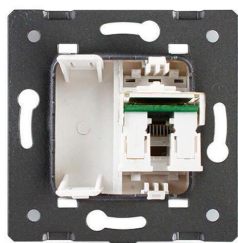

Conector Red RJ45 rosa para mecanismo de empotrar

Conector 1 x toma de RED RJ45 de color rosa, para configurar el mecanismo de acuerdo a tus necesidades concretas.

ESPECIFICACIONES

Alimentación	AC220V
Tensión de funcionamiento	AC210-250V
Color	rosa
Interior-exterior	Interior
Protección IP	IP13
Temp. de trabajo	-30 +70
Etiqueta energética	A++

click.

*Panel frontal de cristal se vende por separado

Características técnicas:

- Tipo de mecanismo: Toma Red RJ45 Cat6
- Dimensiones: 45mm*22mm EU standard
- Certificación: CE,ROHS

ESQUEMA DE INSTALACIÓN

Instalacion

The wiring diagram of COM Socket

GALERIA

AVISO

Datos sujetos a cambios sin aviso. Excepto errores y omisiones. Asegúrese de utilizar el archivo más reciente posible.