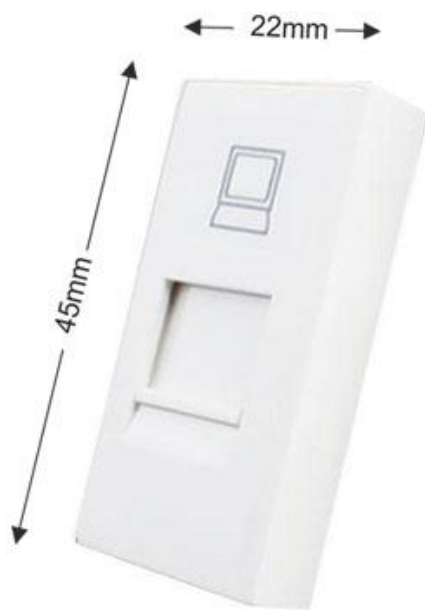

Conector Red RJ45 rosa para mecanismo de empotrar

Conector 1 x toma de RED RJ45 de color rosa, para configurar el mecanismo de acuerdo a tus necesidades concretas.

ESPECIFICACIONES

Alimentación	AC220V
Tensión de funcionamiento	AC210-250V
Color	rosa
Interior-exterior	Interior
Protección IP	IP13
Temp. de trabajo	-30 +70
Etiqueta energética	A++

Referencia

LD1210606

Dimensiones del producto

22x45x45mm

Dimensiones del packaging

4x5x2cm

Certificados

CE
ROHS
ECORAE

DETALLES

Mecanismos electrónicos de alta calidad y un diseño minimalista que le da una apariencia elegante y estilo refinado.

Toda la gama de mecanismos han sido diseñadas para montarse con gran facilidad pudiendo montar los paneles de cristal sobre los mecanismos empotrables con un solo

click.

*Panel frontal de cristal se vende por separado

Características técnicas:

- Tipo de mecanismo: Toma Red RJ45 Cat6
- Dimensiones: 45mm*22mm EU standard
- Certificación: CE,ROHS

ESQUEMA DE INSTALACIÓN