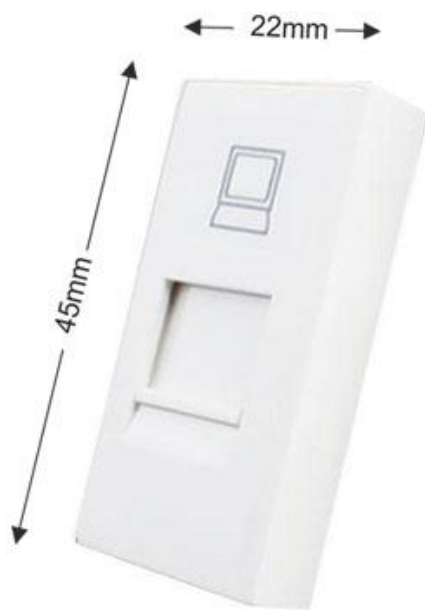

## Conector Red RJ45 rosa para mecanismo de empotrar

Conector 1 x toma de RED RJ45 de color rosa, para configurar el mecanismo de acuerdo a tus necesidades concretas.

#### Dimensiones del producto

22x45x45mm

### DETALLES

**Mecanismos electrónicos** de alta calidad y un diseño minimalista que le da una apariencia elegante y estilo refinado.

Toda la gama de mecanismos han sido diseñadas para montarse con gran facilidad pudiendo montar los paneles de cristal sobre los mecanismos empotrables con un solo