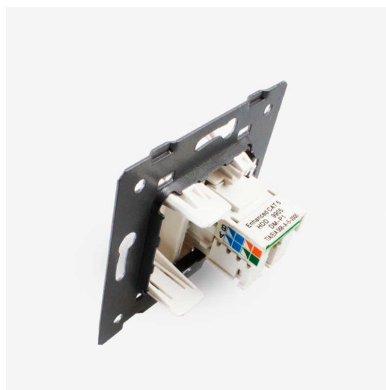

Conector Red RJ45 rosa para mecanismo de empotrar

Conector 1 x toma de RED RJ45 de color rosa, para configurar el mecanismo de acuerdo a tus necesidades concretas.

ESPECIFICACIONES

Alimentación	AC220V
Tensión de funcionamiento	AC210-250V
Color	rosa
Interior-exterior	Interior
Protección IP	IP13
Temp. de trabajo	-30 +70
Etiqueta energética	A++

DETALLES

Mecanismos electrónicos de alta calidad y un diseño minimalista que le da una apariencia elegante y estilo refinado.

Toda la gama de mecanismos han sido diseñadas para montarse con gran facilidad pudiendo montar los paneles de cristal sobre los mecanismos empotrables con un solo

click.

*Panel frontal de cristal se vende por separado

Características técnicas:

- Tipo de mecanismo: Toma Red RJ45 Cat6
- Dimensiones: 45mm*22mm EU standard
- Certificación: CE,ROHS

ESQUEMA DE INSTALACIÓN

Instalacion

The wiring diagram of COM Socket

GALERIA

AVISO

Datos sujetos a cambios sin aviso. Excepto errores y omisiones. Asegúrese de utilizar el archivo más reciente posible.