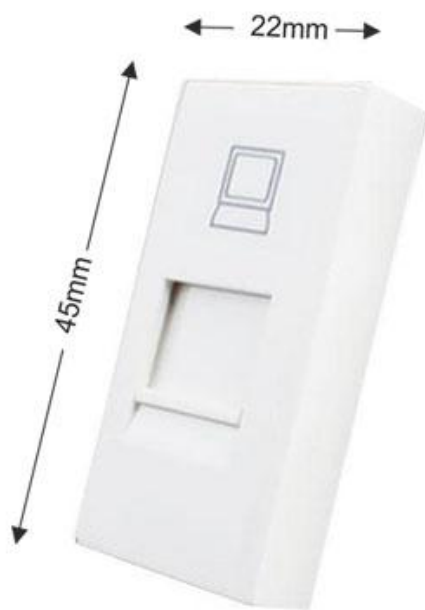

Conector Red RJ45 verde para mecanismo de empotrar

Conector 1 x toma de RED RJ45 de color verde, para configurar el mecanismo de acuerdo a tus necesidades concretas.

ESPECIFICACIONES

Alimentación	AC220V
Tensión de funcionamiento	AC210-250V
Color	verde
Interior-exterior	Interior
Protección IP	IP13
Temp. de trabajo	-30 +70
Etiqueta energética	A++

Referencia

LD1210607

Dimensiones del producto

22x45x45mm

Dimensiones del packaging

4x5x2cm

Certificados

CE
ROHS
ECORAE

DETALLES

Mecanismos electrónicos de alta calidad y un diseño minimalista que le da una apariencia elegante y estilo refinado.

Toda la gama de mecanismos han sido diseñadas para montarse con gran facilidad pudiendo montar los paneles de cristal sobre los mecanismos empotrables con un solo

click.

*Panel frontal de cristal se vende por separado

Características técnicas:

- Tipo de mecanismo: Toma Red RJ45 Cat6
- Dimensiones: 45mm*22mm EU standard
- Certificación: CE,ROHS

ESQUEMA DE INSTALACIÓN