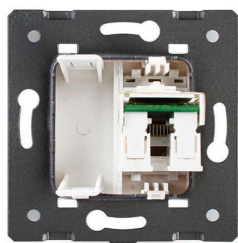

Conector Red RJ45 verde para mecanismo de empotrar

Conector 1 x toma de RED RJ45 de color verde, para configurar el mecanismo de acuerdo a tus necesidades concretas.

ESPECIFICACIONES

Alimentación	AC220V
Tensión de funcionamiento	AC210-250V
Color	verde
Interior-exterior	Interior
Protección IP	IP13
Temp. de trabajo	-30 +70
Etiqueta energética	A++

click.

*Panel frontal de cristal se vende por separado

Características técnicas:

- Tipo de mecanismo: Toma Red RJ45 Cat6
- Dimensiones: 45mm*22mm EU standard
- Certificación: CE,ROHS

ESQUEMA DE INSTALACIÓN

Instalacion

The wiring diagram of COM Socket

GALERIA

AVISO

Datos sujetos a cambios sin aviso. Excepto errores y omisiones. Asegúrese de utilizar el archivo más reciente posible.