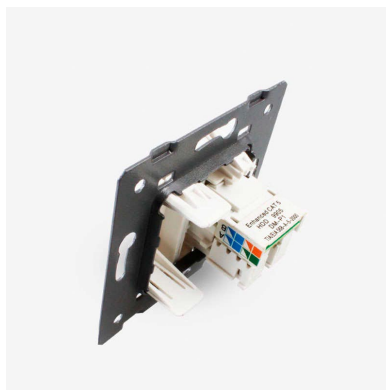

Conector Red RJ45 verde para mecanismo de empotrar

Conector 1 x toma de RED RJ45 de color verde, para configurar el mecanismo de acuerdo a tus necesidades concretas.

ESPECIFICACIONES

Alimentación	AC220V
Tensión de funcionamiento	AC210-250V
Color	verde
Interior-exterior	Interior
Protección IP	IP13
Temp. de trabajo	-30 +70
Etiqueta energética	A++

DETALLES

Mecanismos electrónicos de alta calidad y un diseño minimalista que le da una apariencia elegante y estilo refinado.

Toda la gama de mecanismos han sido diseñadas para montarse con gran facilidad pudiendo montar los paneles de cristal sobre los mecanismos empotrables con un solo

click.

*Panel frontal de cristal se vende por separado

Características técnicas:

- Tipo de mecanismo: Toma Red RJ45 Cat6
- Dimensiones: 45mm*22mm EU standard
- Certificación: CE,ROHS

ESQUEMA DE INSTALACIÓN

Instalacion

The wiring diagram of COM Socket

GALERIA

AVISO

Datos sujetos a cambios sin aviso. Excepto errores y omisiones. Asegúrese de utilizar el archivo más reciente posible.