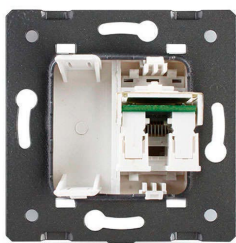

Conector Red RJ45 verde para mecanismo de empotrar

Conector 1 x toma de RED RJ45 de color verde, para configurar el mecanismo de acuerdo a tus necesidades concretas.

ESPECIFICACIONES

Alimentación	AC220V
Tensión de funcionamiento	AC210-250V
Color	verde
Interior-exterior	Interior
Protección IP	IP13
Temp. de trabajo	-30 +70
Etiqueta energética	A++

click.

*Panel frontal de cristal se vende por separado

Características técnicas:

- Tipo de mecanismo: Toma Red RJ45 Cat6
- Dimensiones: 45mm*22mm EU standard
- Certificación: CE,ROHS

ESQUEMA DE INSTALACIÓN

Instalacion

The wiring diagram of COM Socket

GALERIA

AVISO

Datos sujetos a cambios sin aviso. Excepto errores y omisiones. Asegúrese de utilizar el archivo más reciente posible.