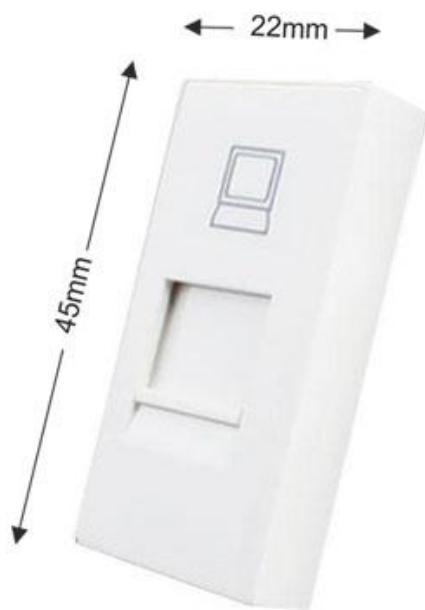

Conector Red RJ45 verde para mecanismo de empotrar

Conector 1 x toma de RED RJ45 de color verde, para configurar el mecanismo de acuerdo a tus necesidades concretas.

ESPECIFICACIONES

Alimentación	AC220V
Tensión de funcionamiento	AC210-250V
Color	verde
Interior-exterior	Interior
Protección IP	IP13
Temp. de trabajo	-30 +70
Etiqueta energética	A++

Referencia

LD1210607

Dimensiones del producto

22x45x45mm

Dimensiones del packaging

4x5x2cm

Certificados

CE
ROHS
ECORAEE

DETALLES

Mecanismos electrónicos de alta calidad y un diseño minimalista que le da una apariencia elegante y estilo refinado.

Toda la gama de mecanismos han sido diseñadas para montarse con gran facilidad pudiendo montar los paneles de cristal sobre los mecanismos empotrables con un solo

click.

*Panel frontal de cristal se vende por separado

Características técnicas:

- Tipo de mecanismo: Toma Red RJ45 Cat6
- Dimensiones: 45mm*22mm EU standard
- Certificación: CE,ROHS

ESQUEMA DE INSTALACIÓN