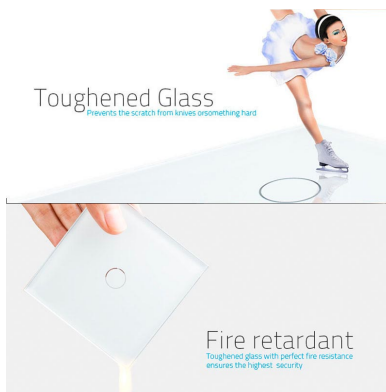

Toughened Glass

Fire retardant