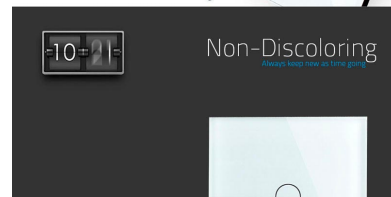

Dampproof

Available for humid operation

Non-Discoloring

Always keep new as time goes