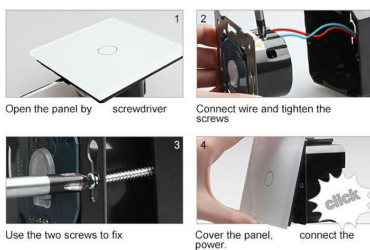

Ficha técnica

Frontal cristal rosa 3x huecos

LEDBOX®

Características técnicas:

- Aplicaciones: iluminación

- Material panel: Panel de cristal templado
- Condiciones de trabajo: -30º +70º
- Dimensiones: 240mm*80mm*40mm
- Certificación: CE,ROHS

ESQUEMA DE INSTALACIÓN

Descargas Ledbox

GALERIA

AVISO

Datos sujetos a cambios sin aviso. Excepto errores y omisiones. Asegúrese de utilizar el archivo más reciente posible.