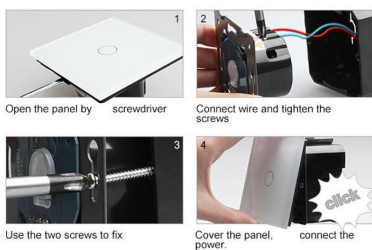

Ficha técnica

Frontal cristal rosa 3x huecos

LEDBOX®

Características técnicas:

- Aplicaciones: iluminación

- Material panel: Panel de cristal templado
- Condiciones de trabajo: -30° $+70^{\circ}$
- Dimensiones: 240mm*80mm*40mm
- Certificación: CE,ROHS

ESQUEMA DE INSTALACIÓN

Descargas Ledbox

GALERIA

AVISO

Datos sujetos a cambios sin aviso. Excepto errores y omisiones. Asegúrese de utilizar el archivo más reciente posible.