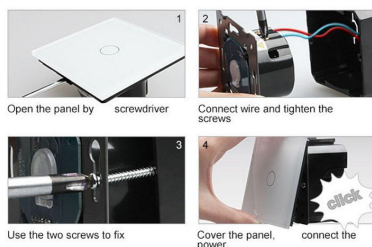

Descargas Ledbox