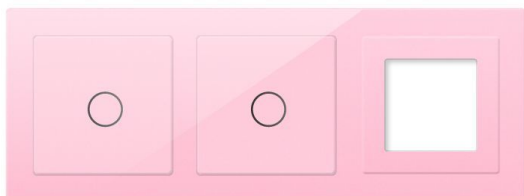

## Frontal 3x cristal rosa, 1 hueco + 2 botones

Frontal de cristal templado de 3 módulos con 1 hueco + 2 botones, color rosa.