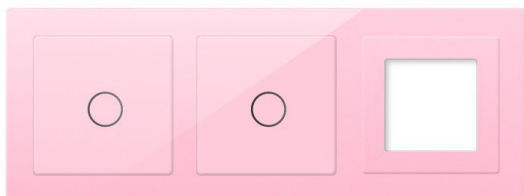

Frontal 3x cristal rosa, 1 hueco + 2 botones

Frontal de cristal templado de 3 módulos con 1 hueco + 2 botones, color rosa.

ESPECIFICACIONES

Color	rosa
Interior-exterior	Interior
Protección IP	IP54
Temp. de trabajo	-30 +70
Etiqueta energética	A++

Referencia

LD1210638

Dimensiones del producto

80x240x10mm

Dimensiones del packaging

9x25x5cm

Certificados

CE
ROHS
ECORAEE

DETALLES

Frontal de cristal para mecanismos eléctricos de alta calidad con diseño minimalista que le da una apariencia elegante y estilo refinado. Con panel frontal de cristal templado pulido y acabados perfectos.

Ficha técnica

Frontal 3x cristal rosa, 1 hueco + 2 botones

LEDBOX®

Características técnicas:

- Aplicaciones: iluminación

- Material panel: Panel de cristal templado
- Condiciones de trabajo: -30º +70º
- Dimensiones: 240mm*80mm*40mm
- Certificación: CE,ROHS