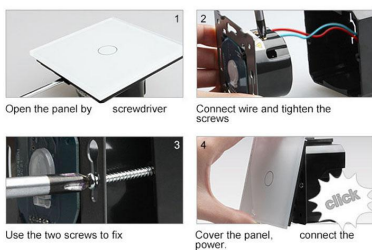

Ficha técnica

Frontal cristal verde 3x huecos

LEDBOX®

Características técnicas:

- Aplicaciones: iluminación

- Material panel: Panel de cristal templado
- Condiciones de trabajo: -30° $+70^{\circ}$
- Dimensiones: 240mm*80mm*40mm
- Certificación: CE,ROHS

ESQUEMA DE INSTALACIÓN

Descargas Ledbox

GALERIA

AVISO

Datos sujetos a cambios sin aviso. Excepto errores y omisiones. Asegúrese de utilizar el archivo más reciente posible.