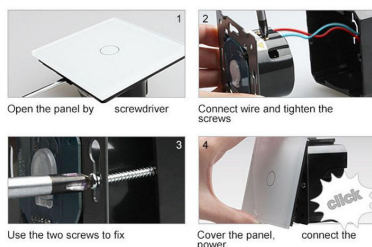

Ficha técnica

Frontal 3x cristal verde, 1 hueco + 2 botones

LEDBOX®

Características técnicas:

- Aplicaciones: iluminación

- Material panel: Panel de cristal templado
- Condiciones de trabajo: -30º +70º
- Dimensiones: 240mm*80mm*40mm
- Certificación: CE,ROHS

ESQUEMA DE INSTALACIÓN

Descargas Ledbox

Ficha técnica

Frontal 3x cristal verde, 1 hueco + 2 botones

LEDBOX®

GALERIA

Ficha técnica

Frontal 3x cristal verde, 1 hueco + 2 botones