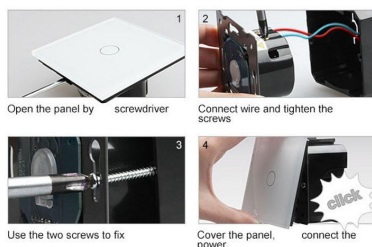

Ficha técnica

Frontal 3x cristal verde, 1 hueco + 2 botones

LEDBOX®

Características técnicas:

- Aplicaciones: iluminación

- Material panel: Panel de cristal templado
- Condiciones de trabajo: -30° $+70^{\circ}$
- Dimensiones: 240mm*80mm*40mm
- Certificación: CE,ROHS

ESQUEMA DE INSTALACIÓN

Descargas Ledbox

Ficha técnica

Frontal 3x cristal verde, 1 hueco + 2 botones

LEDBOX®

GALERIA

Ficha técnica

Frontal 3x cristal verde, 1 hueco + 2 botones