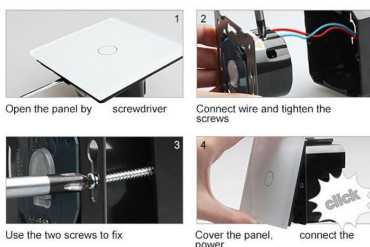

Ficha técnica

Frontal 3x cristal verde, 1 hueco + 2 botones

LEDBOX®

Características técnicas:

- Aplicaciones: iluminación

- Material panel: Panel de cristal templado
- Condiciones de trabajo: -30º +70º
- Dimensiones: 240mm*80mm*40mm
- Certificación: CE,ROHS

ESQUEMA DE INSTALACIÓN

Descargas Ledbox

Ficha técnica

Frontal 3x cristal verde, 1 hueco + 2 botones

LEDBOX®

GALERIA

Ficha técnica

Frontal 3x cristal verde, 1 hueco + 2 botones