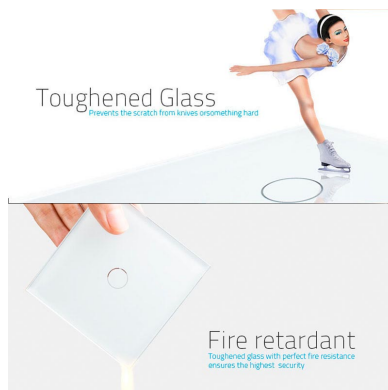

Frontal 3x cristal verde, 1 hueco + 2 botones

Frontal de cristal templado de 3 módulos con 1 hueco + 2 botones, color verde.

ESPECIFICACIONES

Color	verde
Interior-exterior	Interior
Protección IP	IP54
Temp. de trabajo	-30 +70
Etiqueta energética	A++

DETALLES

Frontal de cristal para mecanismos eléctricos de alta calidad con diseño minimalista que le da una apariencia elegante y estilo refinado. Con panel frontal de cristal templado pulido y acabados perfectos.

Ficha técnica

Frontal 3x cristal verde, 1 hueco + 2 botones

LEDBOX®

Características técnicas:

- Aplicaciones: iluminación

- Material panel: Panel de cristal templado
- Condiciones de trabajo: -30º +70º
- Dimensiones: 240mm*80mm*40mm
- Certificación: CE,ROHS

ESQUEMA DE INSTALACIÓN

Descargas Ledbox

Ficha técnica

Frontal 3x cristal verde, 1 hueco + 2 botones

LEDBOX®

GALERIA

Ficha técnica

Frontal 3x cristal verde, 1 hueco + 2 botones