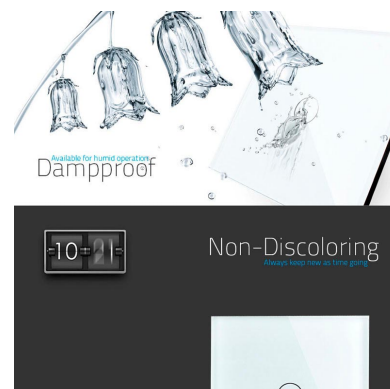

DETALLES

Frontal de cristal para mecanismos eléctricos de alta calidad con diseño minimalista que le da una apariencia elegante y estilo refinado. Con panel frontal de cristal templado pulido y acabados perfectos.

Ficha técnica

Frontal 3x cristal verde, 2 huecos + 1 botón

LEDBOX®

Características técnicas:

- Aplicaciones: iluminación

- Material panel: Panel de cristal templado
- Condiciones de trabajo: -30° $+70^{\circ}$
- Dimensiones: 240mm*80mm*40mm
- Certificación: CE,ROHS

ESQUEMA DE INSTALACIÓN

Descargas Ledbox

Ficha técnica

Frontal 3x cristal verde, 2 huecos + 1 botón

LEDBOX®

GALERIA

Ficha técnica

Frontal 3x cristal verde, 2 huecos + 1 botón