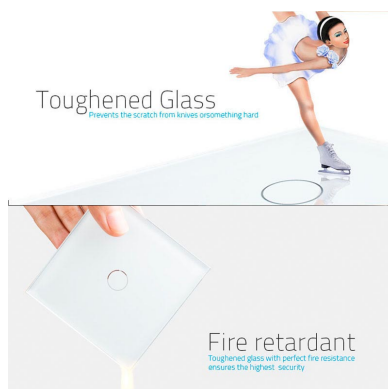

Frontal 3x cristal verde, 2 huecos + 1 botón

Frontal de cristal templado de 3 módulos con 2 huecos + 1 botón, color verde.

ESPECIFICACIONES

Color	verde
Interior-exterior	Interior
Protección IP	IP54
Temp. de trabajo	-30 +70
Etiqueta energética	A++

DETALLES

Frontal de cristal para mecanismos eléctricos de alta calidad con diseño minimalista que le da una apariencia elegante y estilo refinado. Con panel frontal de cristal templado pulido y acabados perfectos.

Ficha técnica

Frontal 3x cristal verde, 2 huecos + 1 botón

LEDBOX®

Características técnicas:

- Aplicaciones: iluminación

- Material panel: Panel de cristal templado
- Condiciones de trabajo: -30° $+70^{\circ}$
- Dimensiones: 240mm*80mm*40mm
- Certificación: CE,ROHS

ESQUEMA DE INSTALACIÓN

Descargas Ledbox

Ficha técnica

Frontal 3x cristal verde, 2 huecos + 1 botón

LEDBOX®

GALERIA

Ficha técnica

Frontal 3x cristal verde, 2 huecos + 1 botón