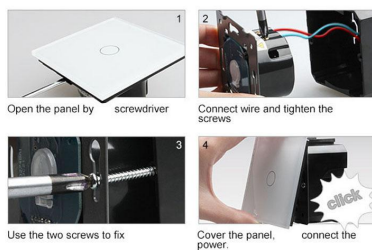

Ficha técnica

Frontal 3x cristal verde, 2 huecos + 1 botón

LEDBOX®

Características técnicas:

- Aplicaciones: iluminación

- Material panel: Panel de cristal templado
- Condiciones de trabajo: -30° $+70^{\circ}$
- Dimensiones: 240mm*80mm*40mm
- Certificación: CE,ROHS

ESQUEMA DE INSTALACIÓN

Descargas Ledbox

Ficha técnica

Frontal 3x cristal verde, 2 huecos + 1 botón

LEDBOX®

GALERIA

Ficha técnica

Frontal 3x cristal verde, 2 huecos + 1 botón