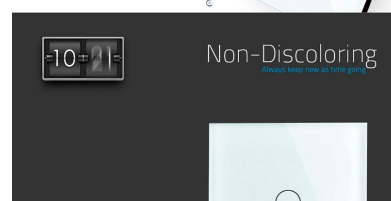

Non-Discoloring

Always keep new as time goes