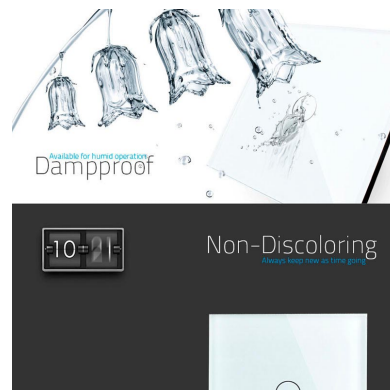

DETALLES

Frontal de cristal para mecanismos eléctricos de alta calidad con diseño minimalista que le da una apariencia elegante y estilo refinado. Con panel frontal de cristal templado pulido y acabados perfectos.

decoloran con el paso del tiempo.

Toda la gama de mecanismos han sido diseñadas para montarse con gran facilidad pudiendo montar los paneles de cristal sobre los mecanismos empotrables con un solo click.

Características técnicas:

- Aplicaciones: iluminación
- Material panel: Panel de cristal templado
- Condiciones de trabajo: -30º +70º
- Vida mecanismo: 100.000 pulsaciones
- Dimensiones: 160mm*80mm*40mm
- Certificación: CE,ROHS

ESQUEMA DE INSTALACIÓN

Instalacion

GALERIA

Ficha técnica

Frontal 2x cristal azul, 3 botones

LEDBOX®

AVISO

Datos sujetos a cambios sin aviso. Excepto errores y omisiones. Asegúrese de utilizar el archivo más reciente posible.