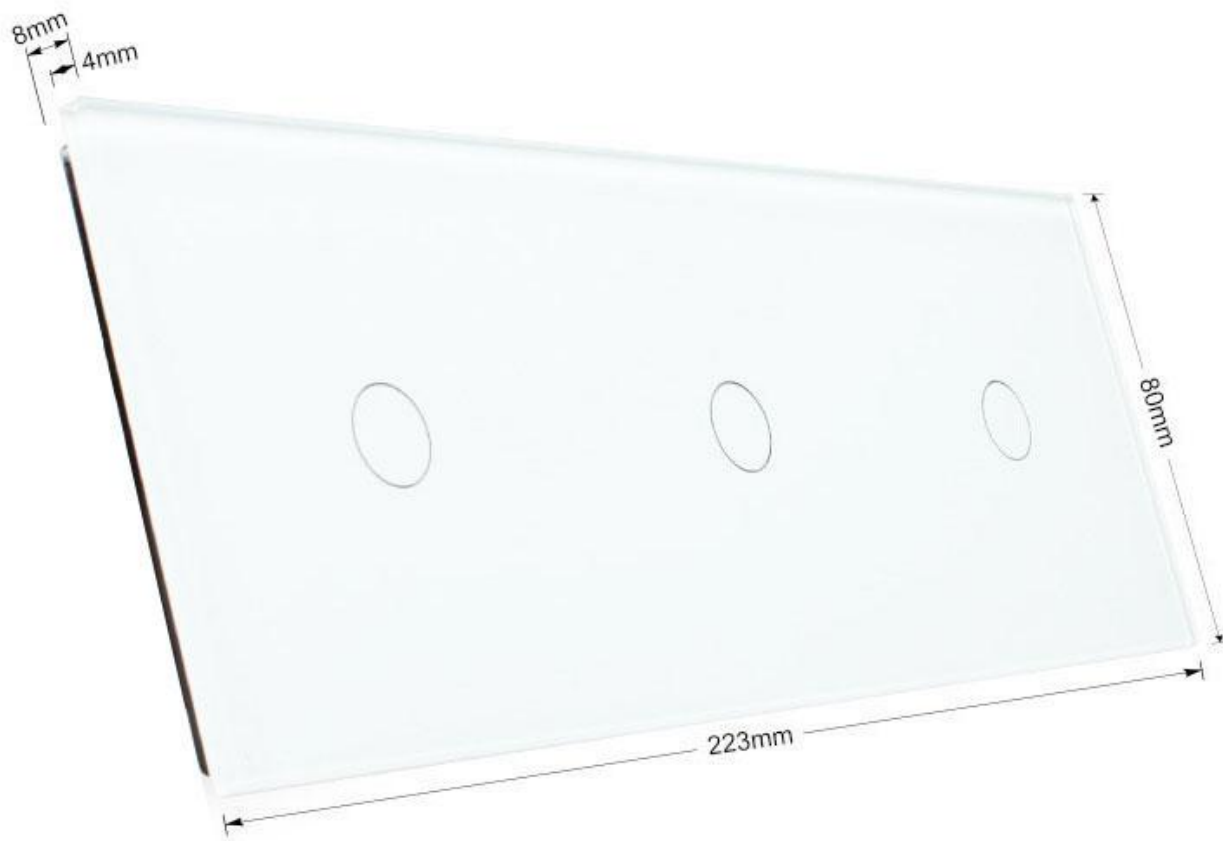

ESQUEMA DE INSTALACIÓN