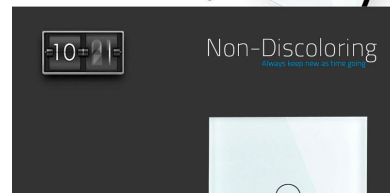

Non-Discoloring

Always keep new as time goes