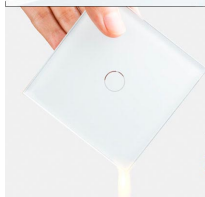

Fire retardant