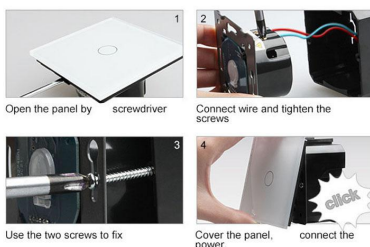

Ficha técnica

Frontal 3x cristal azul, 1 hueco + 2 botones

LEDBOX®

Características técnicas:

- Aplicaciones: iluminación

- Material panel: Panel de cristal templado
- Condiciones de trabajo: -30º +70º
- Dimensiones: 240mm*80mm*40mm
- Certificación: CE,ROHS

ESQUEMA DE INSTALACIÓN

Descargas Ledbox

Ficha técnica

Frontal 3x cristal azul, 1 hueco + 2 botones

LEDBOX®

GALERIA

Ficha técnica

Frontal 3x cristal azul, 1 hueco + 2 botones