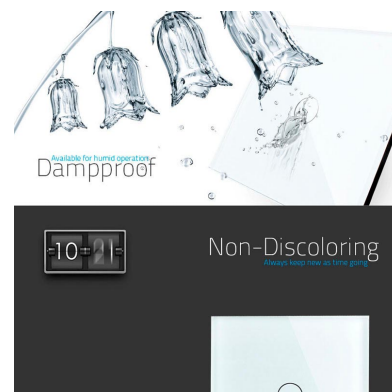

DETALLES

Frontal de cristal para mecanismos eléctricos de alta calidad con diseño minimalista que le da una apariencia elegante y estilo refinado. Con panel frontal de cristal templado pulido y acabados perfectos.

Ficha técnica

Frontal 3x cristal azul, 1 hueco + 2 botones

LEDBOX®

Características técnicas:

- Aplicaciones: iluminación

- Material panel: Panel de cristal templado
- Condiciones de trabajo: -30º +70º
- Dimensiones: 240mm*80mm*40mm
- Certificación: CE,ROHS

ESQUEMA DE INSTALACIÓN

Descargas Ledbox

GALERIA

Ficha técnica

Frontal 3x cristal azul, 1 hueco + 2 botones

LEDBOX®

AVISO

Datos sujetos a cambios sin aviso. Excepto errores y omisiones. Asegúrese de utilizar el archivo más reciente posible.