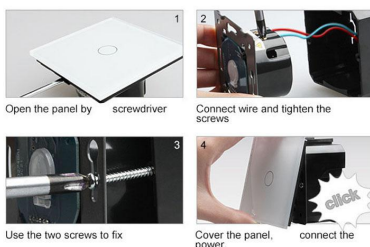

Ficha técnica

Frontal 3x cristal azul, 1 hueco + 2 botones

LEDBOX®

Características técnicas:

- Aplicaciones: iluminación

- Material panel: Panel de cristal templado
- Condiciones de trabajo: -30º +70º
- Dimensiones: 240mm*80mm*40mm
- Certificación: CE,ROHS

ESQUEMA DE INSTALACIÓN

Descargas Ledbox

GALERIA

Ficha técnica

Frontal 3x cristal azul, 1 hueco + 2 botones

LEDBOX®

AVISO

Datos sujetos a cambios sin aviso. Excepto errores y omisiones. Asegúrese de utilizar el archivo más reciente posible.