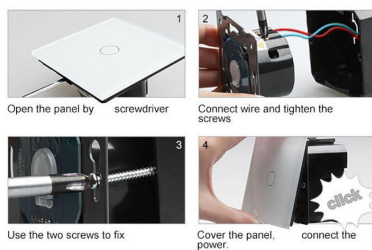

Descargas Ledbox