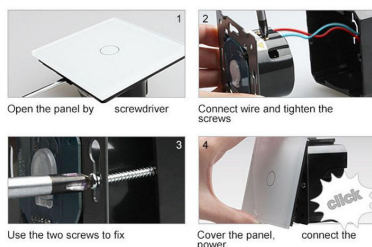

Ficha técnica

Frontal 3x cristal azul, 2 huecos + 1 botón

LEDBOX®

Características técnicas:

- Aplicaciones: iluminación

- Material panel: Panel de cristal templado
- Condiciones de trabajo: -30º +70º
- Dimensiones: 240mm*80mm*40mm
- Certificación: CE,ROHS

ESQUEMA DE INSTALACIÓN

Descargas Ledbox

Ficha técnica

Frontal 3x cristal azul, 2 huecos + 1 botón

LEDBOX®

GALERIA

Ficha técnica

Frontal 3x cristal azul, 2 huecos + 1 botón