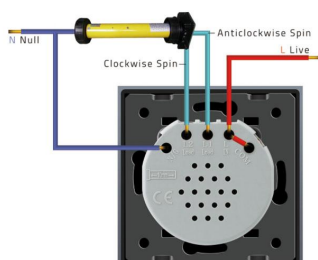

#### Características técnicas:

## Ficha técnica

Control de persianas táctil, frontal rosa

LEDBOX®

- Tipo de mecanismo: Pulsador - Botón de subida / bajada
- Aplicaciones: iluminación
- Material panel: Panel de cristal templado
- Carga máxima admitida: 500W
- Condiciones de trabajo: -30º +70º
- Consumo: < 0.1mW
- Función: Interruptor táctil de pared
- Vida mecanismo: 100.000 pulsaciones
- Voltaje Max: 250V
- Intensidad Max: 5A
- Dimensiones: 80mm\*80mm\*40mm
- Certificación: CE,ROHS

## ESQUEMA DE INSTALACIÓN

### Instalacion