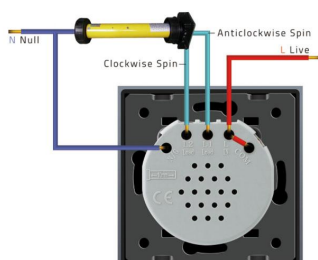

Toda la gama de mecanismos han sido diseñadas para montarse con gran facilidad pudiendo montar los paneles de cristal sobre los mecanismos empotrables con un solo click.

Los mecanismos con función persiana disponen de dos botones uno de subida y otro de bajada de persianas y

otros elementos similares. Pudiendo colocar la misma línea de mecanismos para controlar las persianas de la casa, un pulsador elegante y sencillo iluminado.

Características técnicas:

- Tipo de mecanismo: Pulsador - Botón de subida / bajada
- Aplicaciones: iluminación
- Material panel: Panel de cristal templado
- Carga máxima admitida: 500W
- Condiciones de trabajo: -30º +70º
- Consumo: < 0.1mW
- Función: Interruptor táctil de pared
- Vida mecanismo: 100.000 pulsaciones
- Voltaje Max: 250V
- Intensidad Max: 5A
- Dimensiones: 80mm*80mm*40mm
- Certificación: CE,ROHS

ESQUEMA DE INSTALACIÓN

Instalacion

GALERIA

Structure

Perceive the essence through the appearance

Capacitive Touch Sense

Sensitive Touch Control feeling like iPhone touch

AVISO