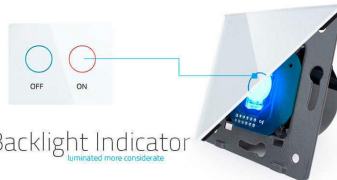

Structure

Perceive the essence through the appearance