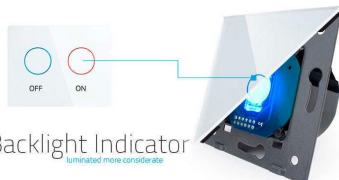

GALERIA

Structure

Perceive the essence through the appearance

Backlight Indicator

Lighting mood controller

Available for humid operation
Dampproof

Capacitive Touch Sense

Fire retardant