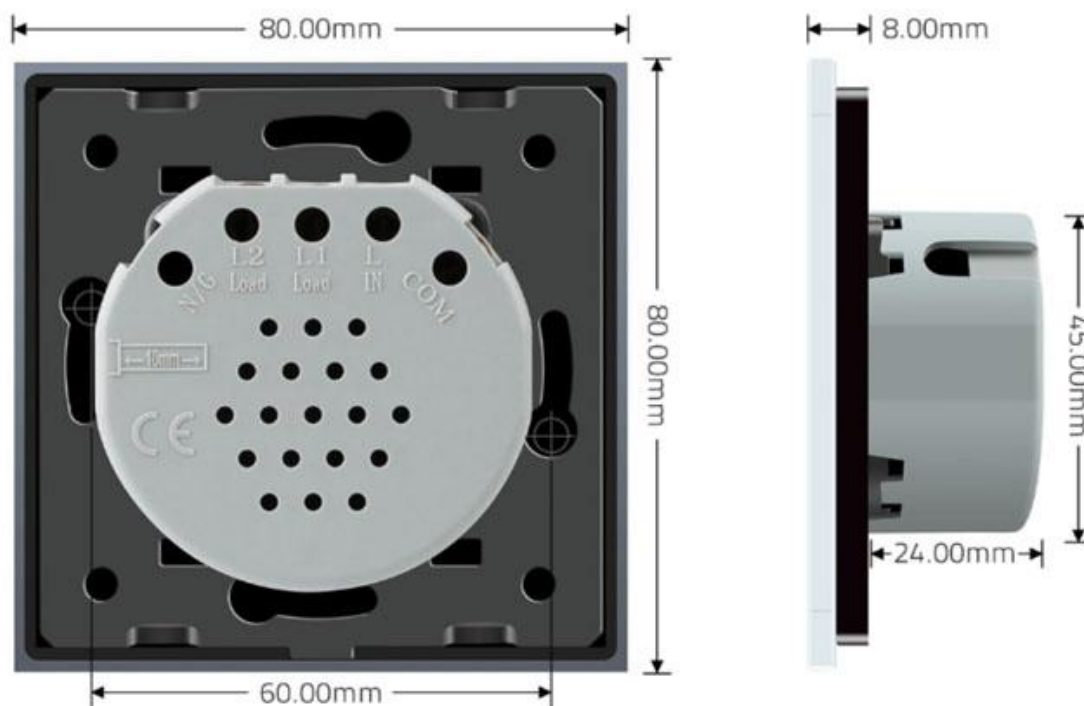

Toda la gama de mecanismos han sido diseñadas para montarse con gran facilidad pudiendo montar los paneles de cristal sobre los mecanismos empotrables con un solo click.

Los mecanismos con función persiana disponen de dos botones uno de subida y otro de bajada de persianas y otros elementos similares. Pudiendo colocar la misma línea de mecanismos para controlar las persianas de la casa, un pulsador elegante y sencillo iluminado.

ESQUEMA DE INSTALACIÓN

Instalacion

GALERIA

Structure

Perceive the essence through the appearance

Luxury crystal Glass panel

Touch screen board

Electronic chipset