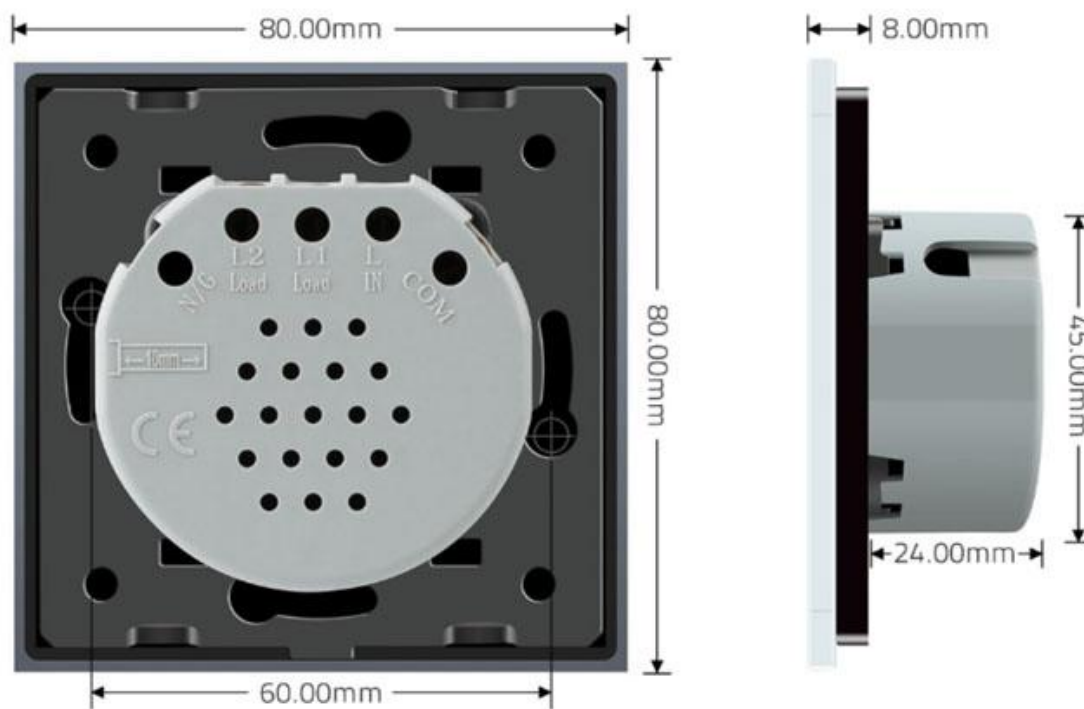

ESQUEMA DE INSTALACIÓN