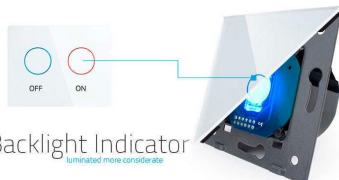

GALERIA

Structure

Perceive the essence through the appearance

Backlight Indicator

Lighting mood coordinator

Available for humid operation
Dampproof

Capacitive Touch Sense

Fire retardant