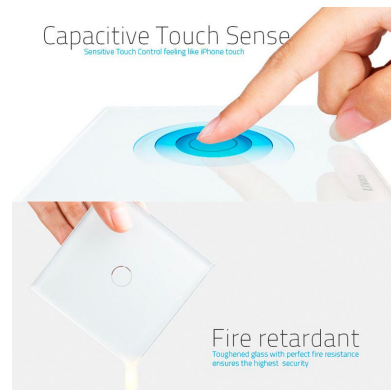

Capacitive Touch Sense