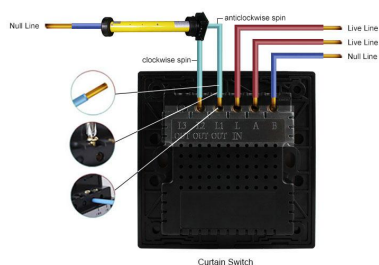

Instalacion