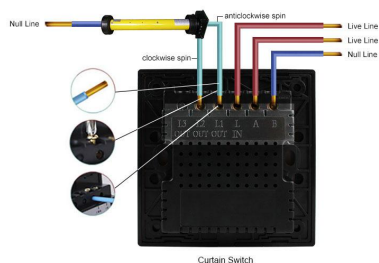

Toda la gama de mecanismos han sido diseñadas para montarse con gran facilidad pudiendo montar los paneles de cristal sobre los mecanismos empotrables con un solo click.

Los mecanismos con función persiana disponen de dos botones uno de subida y otro de bajada de persianas y

otros elementos similares. Pudiendo colocar la misma línea de mecanismos para controlar las persianas de la casa, un pulsador elegante y sencillo iluminado.

Características técnicas:

- Tipo de mecanismo: Pulsador - Botón de subida / bajada
- Aplicaciones: iluminación
- Material panel: Panel de cristal templado
- Carga máxima admitida: 500W
- Condiciones de trabajo: -30º +70º
- Consumo: < 0.1mW
- Función: Interruptor táctil de pared
- Vida mecanismo: 100.000 pulsaciones
- Voltaje Max: 250V
- Intensidad Max: 5A
- Dimensiones: 80mm*80mm*40mm
- Certificación: CE,ROHS

ESQUEMA DE INSTALACIÓN

Instalacion

GALERIA

Structure

Perceive the essence through the appearance

Luxury crystal Glass panel

Touch screen board

Electronic chipset