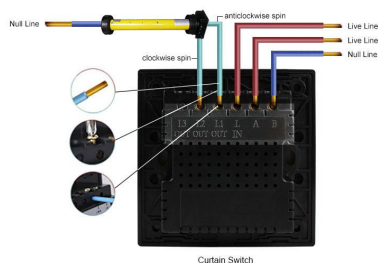

Toda la gama de mecanismos han sido diseñadas para montarse con gran facilidad pudiendo montar los paneles de cristal sobre los mecanismos empotrables con un solo click.

Los mecanismos con función persiana disponen de dos botones uno de subida y otro de bajada de persianas y otros elementos similares. Pudiendo colocar la misma línea de mecanismos para controlar las persianas de la casa, un pulsador elegante y sencillo iluminado.

Características técnicas:

Ficha técnica

Control de persianas táctil, frontal azul

LEDBOX®

- Tipo de mecanismo: Pulsador - Botón de subida / bajada
- Aplicaciones: iluminación
- Material panel: Panel de cristal templado
- Carga máxima admitida: 500W
- Condiciones de trabajo: -30º +70º
- Consumo: < 0.1mW
- Función: Interruptor táctil de pared
- Vida mecanismo: 100.000 pulsaciones
- Voltaje Max: 250V
- Intensidad Max: 5A
- Dimensiones: 80mm*80mm*40mm
- Certificación: CE,ROHS

ESQUEMA DE INSTALACIÓN

Instalacion

GALERIA

Structure

Perceive the essence through the appearance

Luxury crystal Glass panel

Touch screen board

Electronic chipset