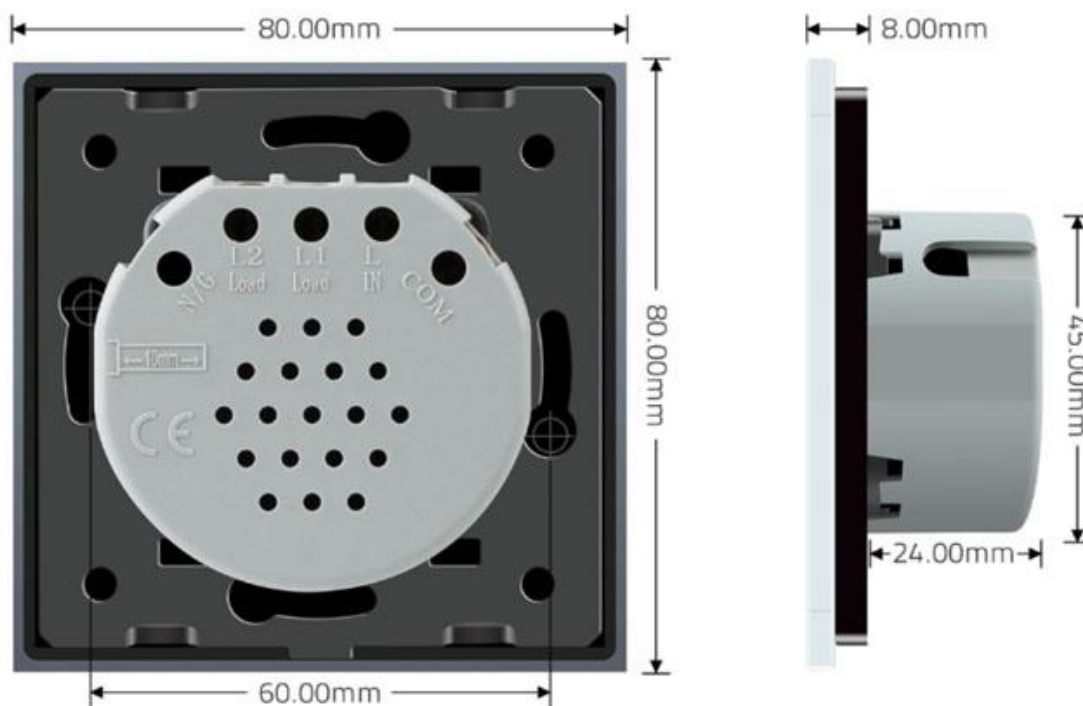

ESQUEMA DE INSTALACIÓN