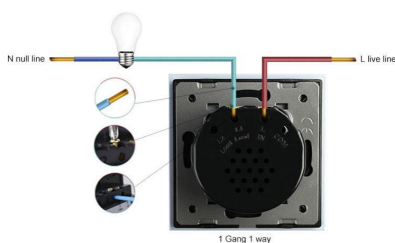

Instalacion