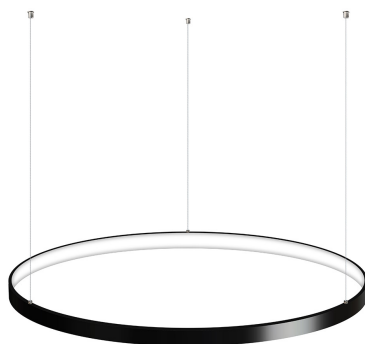

Ficha técnica

Luminaria colgante CYCLE IN, 66W, antracita, Ø70cm

LEDBOX®

GALERIA