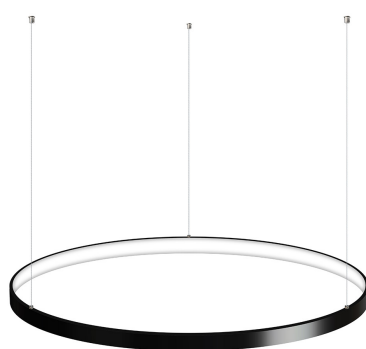

Ficha técnica

Luminaria colgante CYCLE IN, 66W, antracita, Ø70cm

LEDBOX®

GALERIA