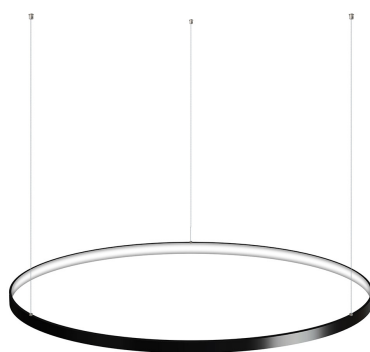

Ficha técnica

Luminaria colgante CYCLE IN, 95W, antracita, Ø100cm

LEDBOX®

GALERIA