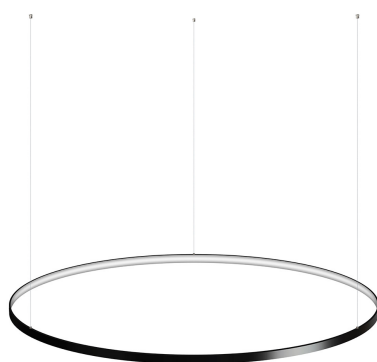

Ficha técnica

Luminaria colgante CYCLE IN, 130W, antracita, Ø140cm

LEDBOX®

GALERIA