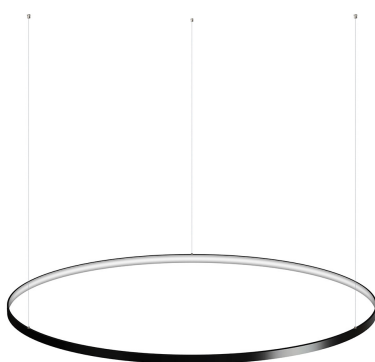

Ficha técnica

Luminaria colgante CYCLE IN, 130W, antracita, Ø140cm

LEDBOX®

GALERIA