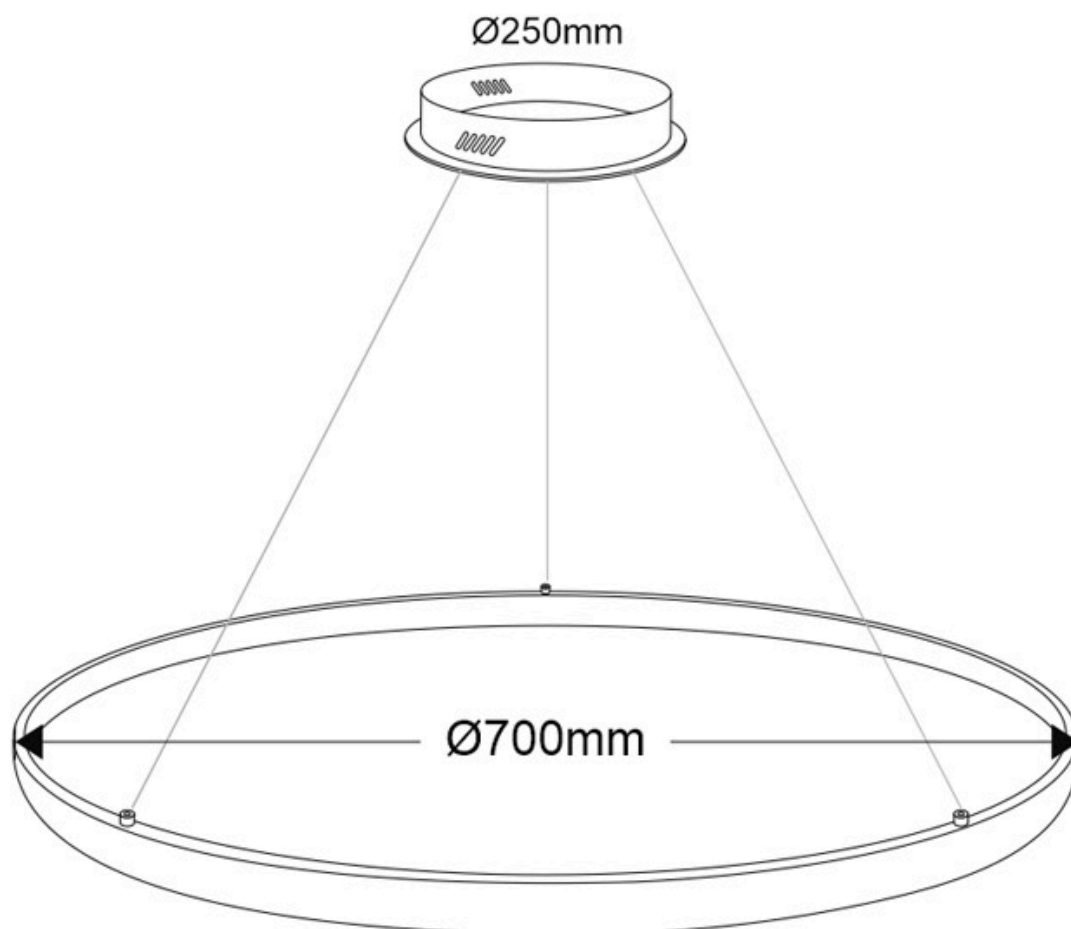

ESQUEMA DE INSTALACIÓN