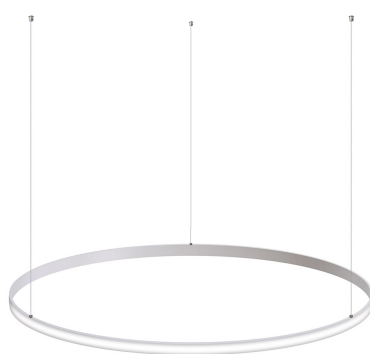

Luminaria colgante CYCLE OUT, 95W, blanco, Ø100cm

Luminaria de suspensión que permite múltiples composiciones creativas en combinación con otras lámparas CYCLE. La difusión de la luz en todo el anillo a través de una cubierta de silicona opal de alta difusión crea un ambiente perfecto para cualquier estancia.

DETALLES

Luminaria colgante minimalista realizada en aluminio lacado en color blanco mate y aro difusor en silicona opalizada de alta difusión.

Con un diseño limpio y arquitectónico en donde la última tecnología led es adaptada a la simplicidad de la lámpara en forma de anillo creando una luz difusa y suave.

ESQUEMA DE INSTALACIÓN

Instalación

CYCLE IN/OUT instalación CONSULTA para configuraciones opcionales.
Cada sistema de instalación requiere de herrajes y accesorios diferentes.

Ficha técnica

Luminaria colgante CYCLE OUT, 95W, blanco, Ø100cm

LEDBOX®

GALERIA

Ficha técnica

Luminaria colgante CYCLE OUT, 95W, blanco, Ø100cm

LEDBOX®

AVISO

Datos sujetos a cambios sin aviso. Excepto errores y omisiones. Asegúrese de utilizar el archivo más reciente posible.