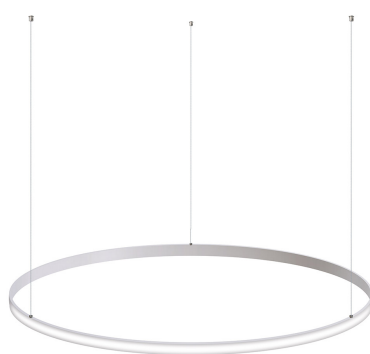

Luminaria colgante CYCLE OUT, 95W, blanco, Ø100cm

Luminaria de suspensión que permite múltiples composiciones creativas en combinación con otras lámparas CYCLE. La difusión de la luz en todo el anillo a través de una cubierta de silicona opal de alta difusión crea un ambiente perfecto para cualquier estancia.

DETALLES

Luminaria colgante minimalista realizada en aluminio lacado en color blanco mate y aro difusor en silicona opalizada de alta difusión.

Con un diseño limpio y arquitectónico en donde la última tecnología led es adaptada a la simplicidad de la lámpara en forma de anillo creando una luz difusa y suave.

Con cables de suspensión de 1m de longitud fácilmente

adaptables a cualquier otra medida. El cable eléctrico tiene un aspecto similar al resto de cables por lo que pasa desapercibido.

Incluye: Luminaria circular con cables de suspensión y caja de conexiones en superficie.

ESQUEMA DE INSTALACIÓN

Instalación

CYCLE IN/OUT instalación CONSULTA para configuraciones opcionales.
Cada sistema de instalación requiere de herrajes y accesorios diferentes.

GALERIA

Ficha técnica

Luminaria colgante CYCLE OUT, 95W, blanco, Ø100cm