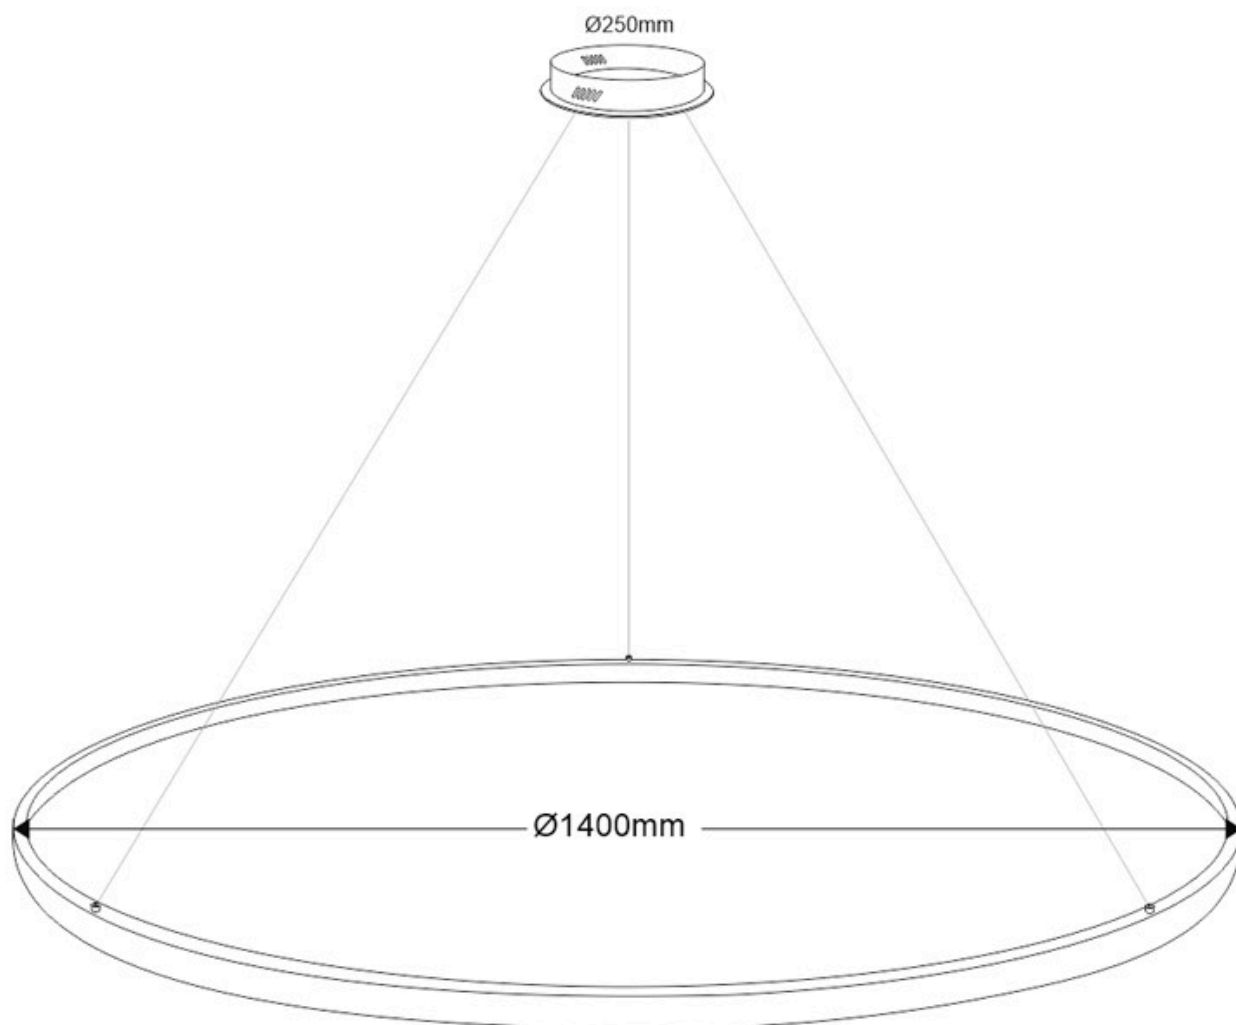

ESQUEMA DE INSTALACIÓN