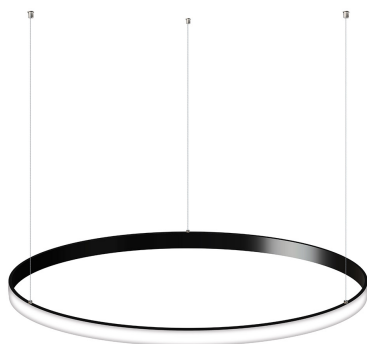

Ficha técnica

Luminaria colgante CYCLE OUT, 66W, antracita, Ø70cm

LEDBOX®

GALERIA