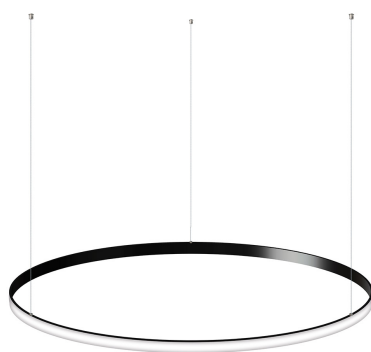

Ficha técnica

Luminaria colgante CYCLE OUT, 95W, antracita, Ø100cm

LEDBOX®

GALERIA