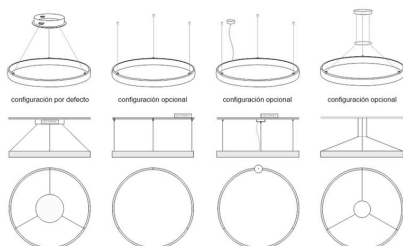

Instalación