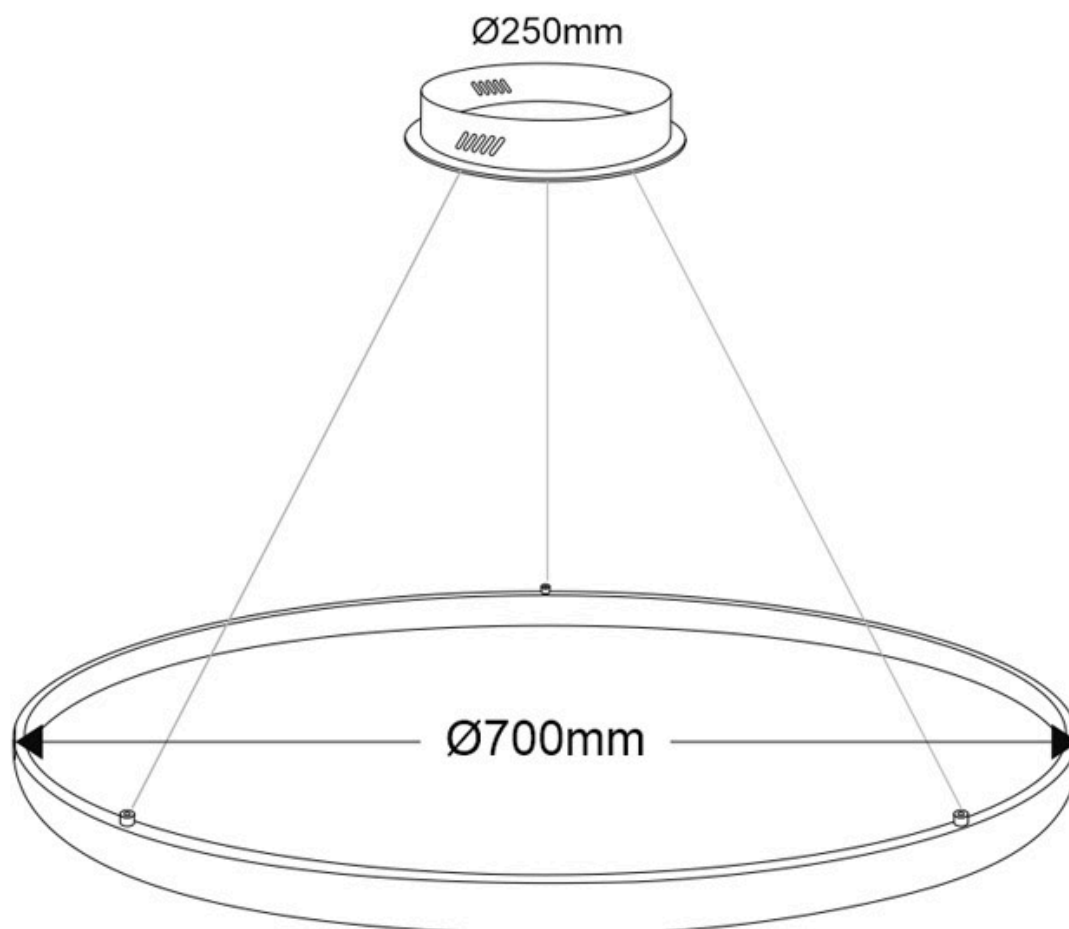

ESQUEMA DE INSTALACIÓN