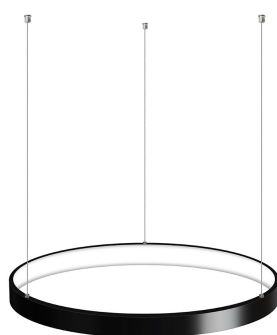

Ficha técnica

Luminaria colgante CYCLE IN, 38W, antracita, Ø40cm

LEDBOX®

GALERIA