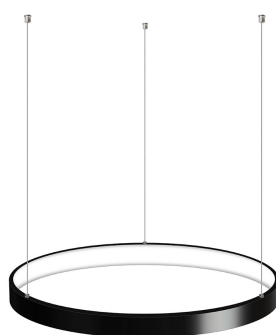

Ficha técnica

Luminaria colgante CYCLE IN, 38W, antracita, Ø40cm

LEDBOX®

GALERIA