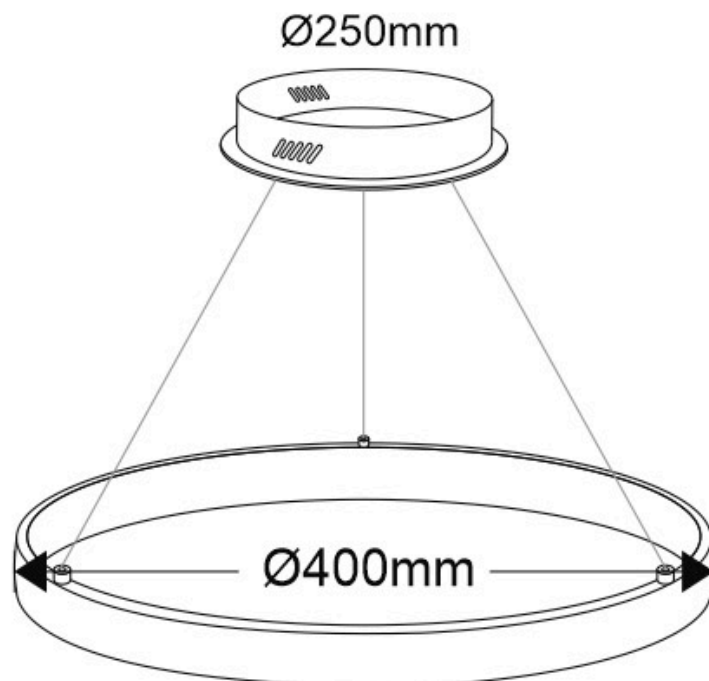

ESQUEMA DE INSTALACIÓN