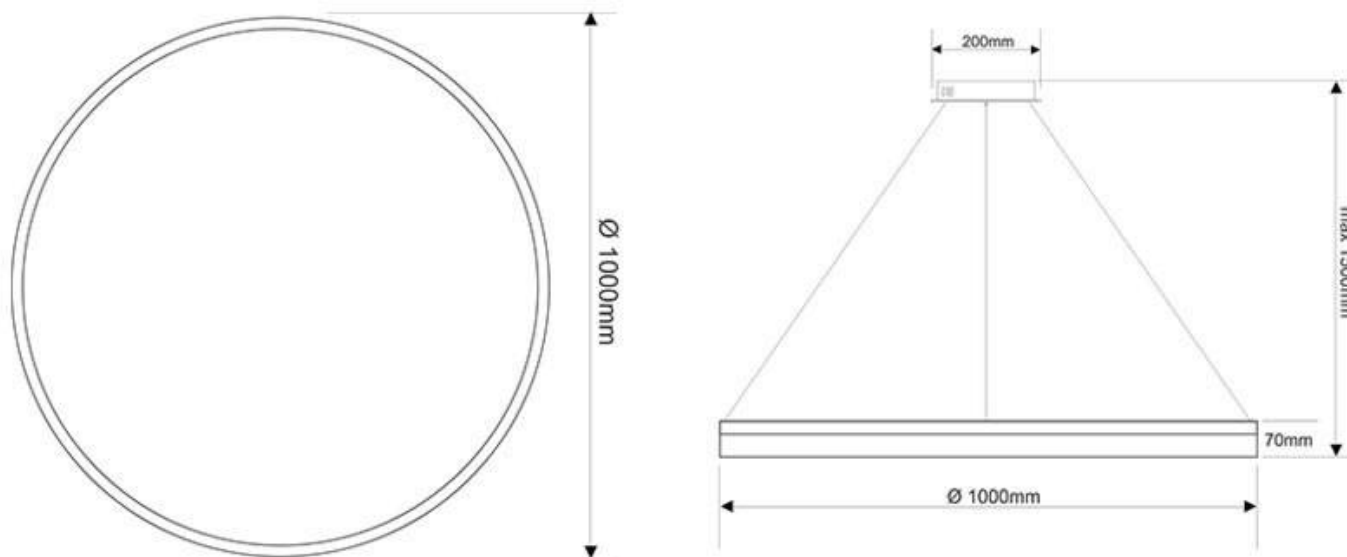

ESQUEMA DE INSTALACIÓN