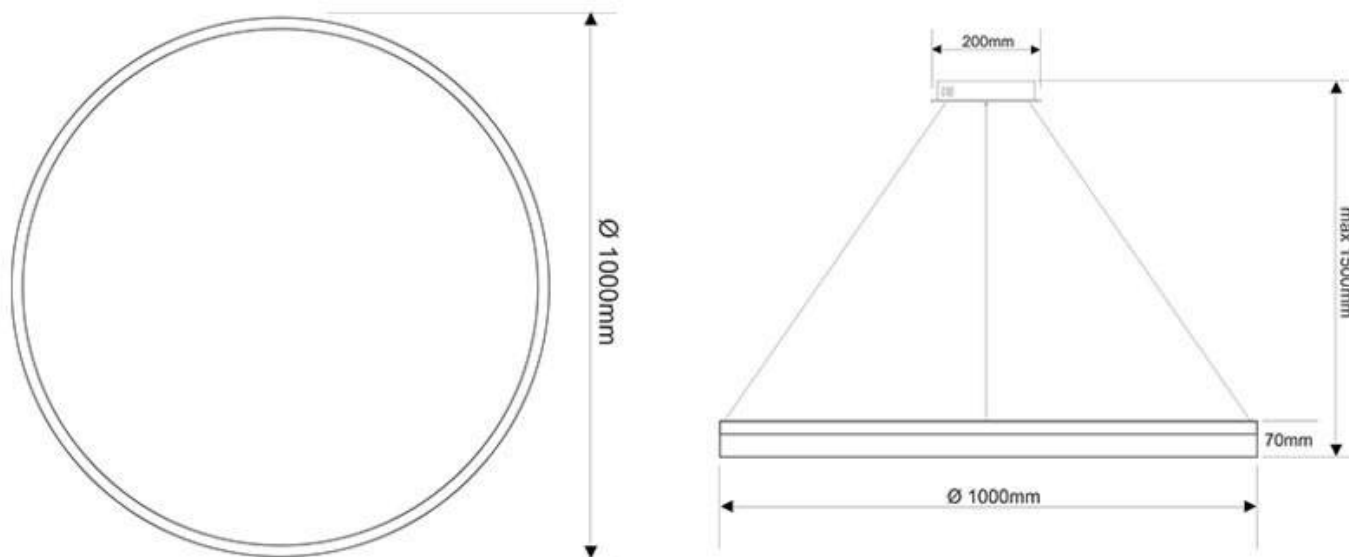

Ficha técnica

Lámpara colgante RING 73W, negro, Triac regulable, Ø100cm

LEDBOX®

ESQUEMA DE INSTALACIÓN