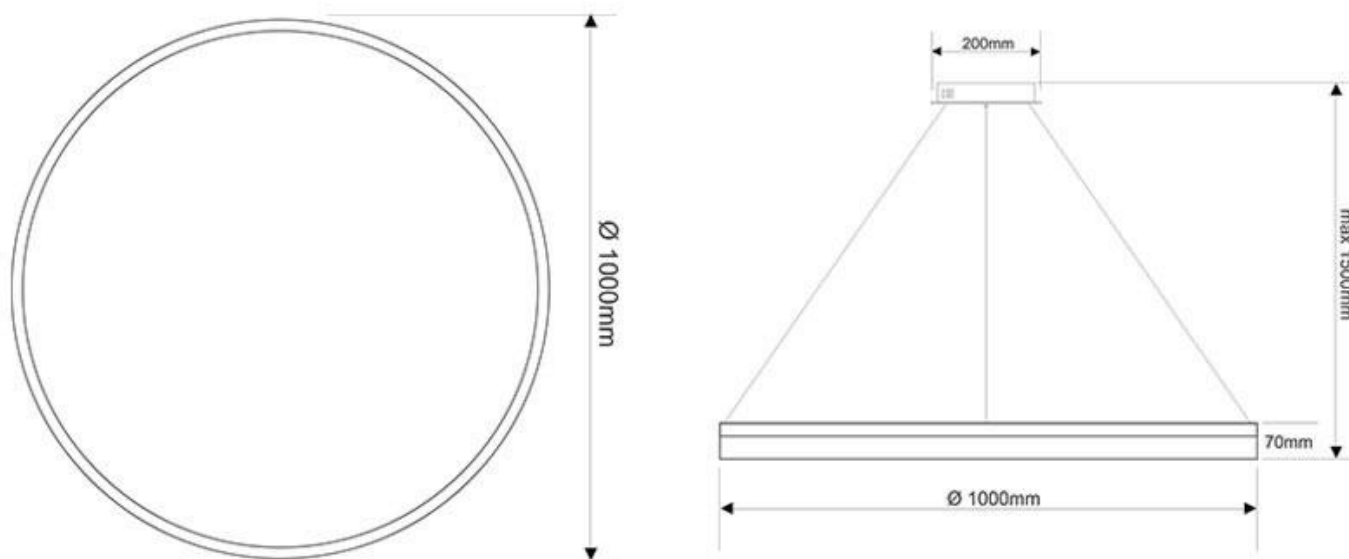

ESQUEMA DE INSTALACIÓN