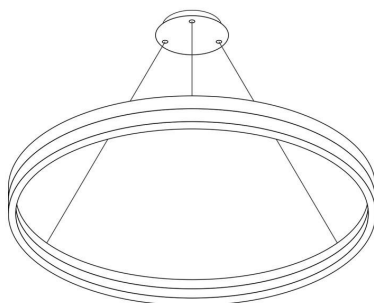

Instalación