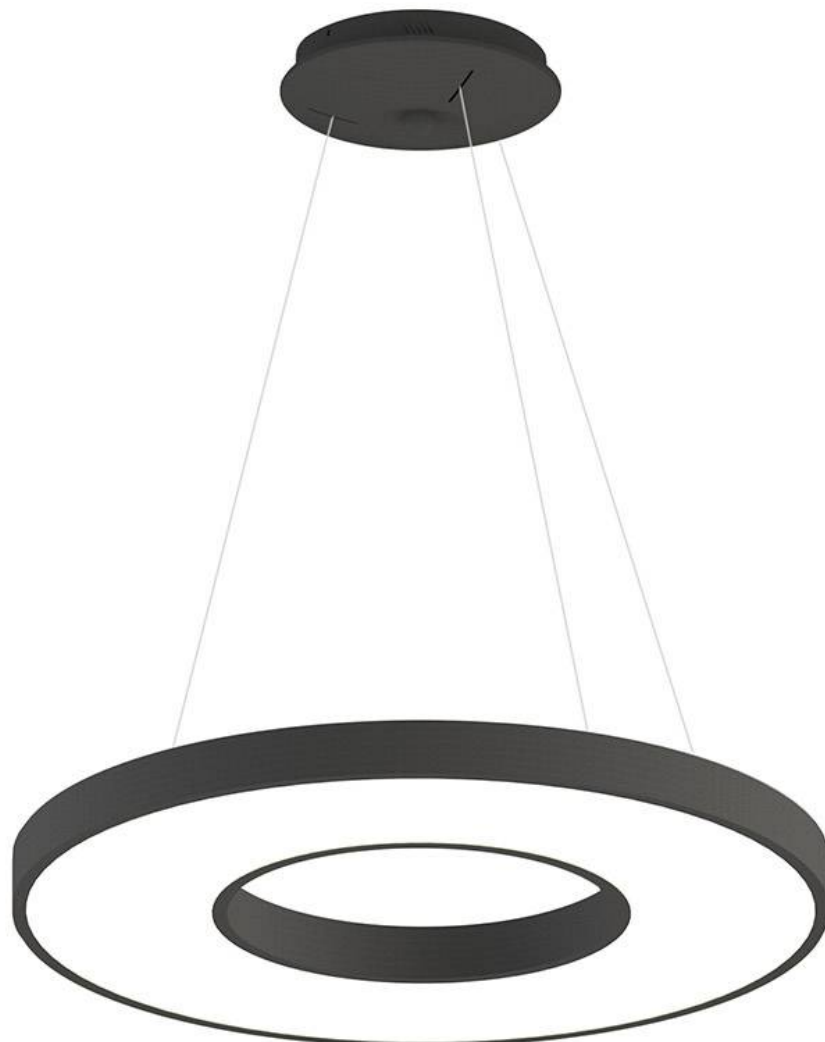

Ficha técnica

Lámpara colgante BERING 70W, negro, Triac regulable, Ø80cm

LEDBOX®

GALERIA