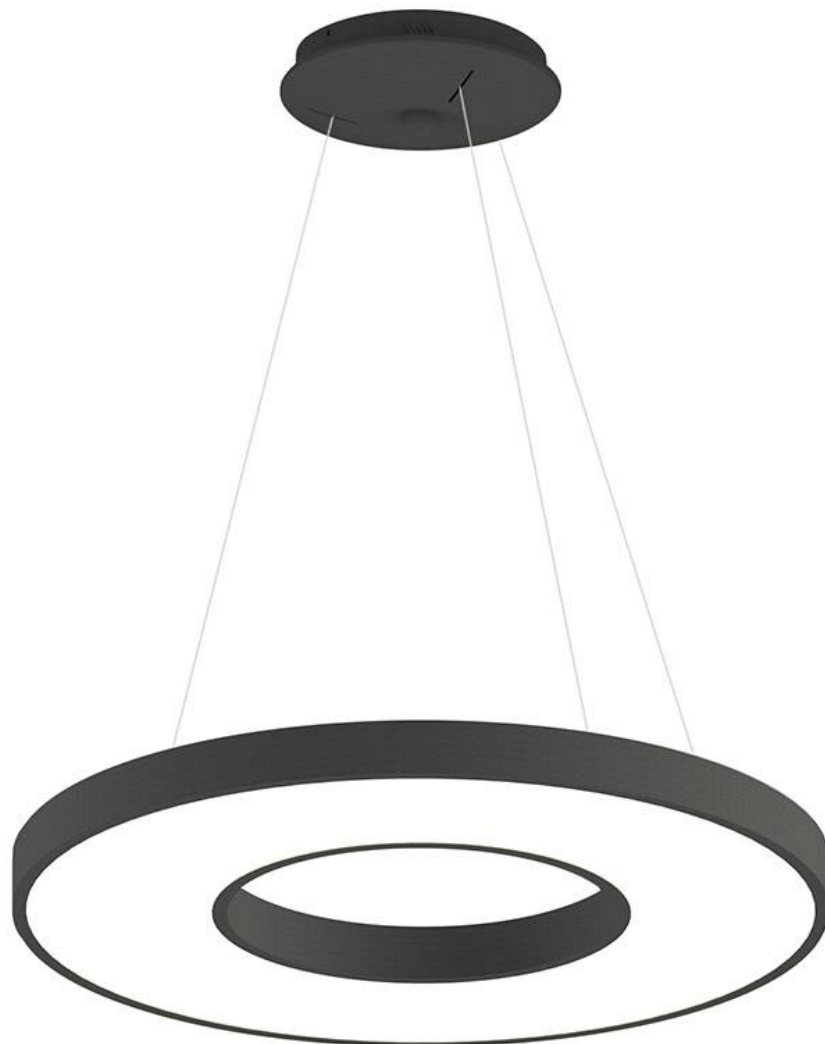

Ficha técnica

Lámpara colgante BERING 70W, negro, Triac regulable, Ø80cm

LEDBOX®

GALERIA