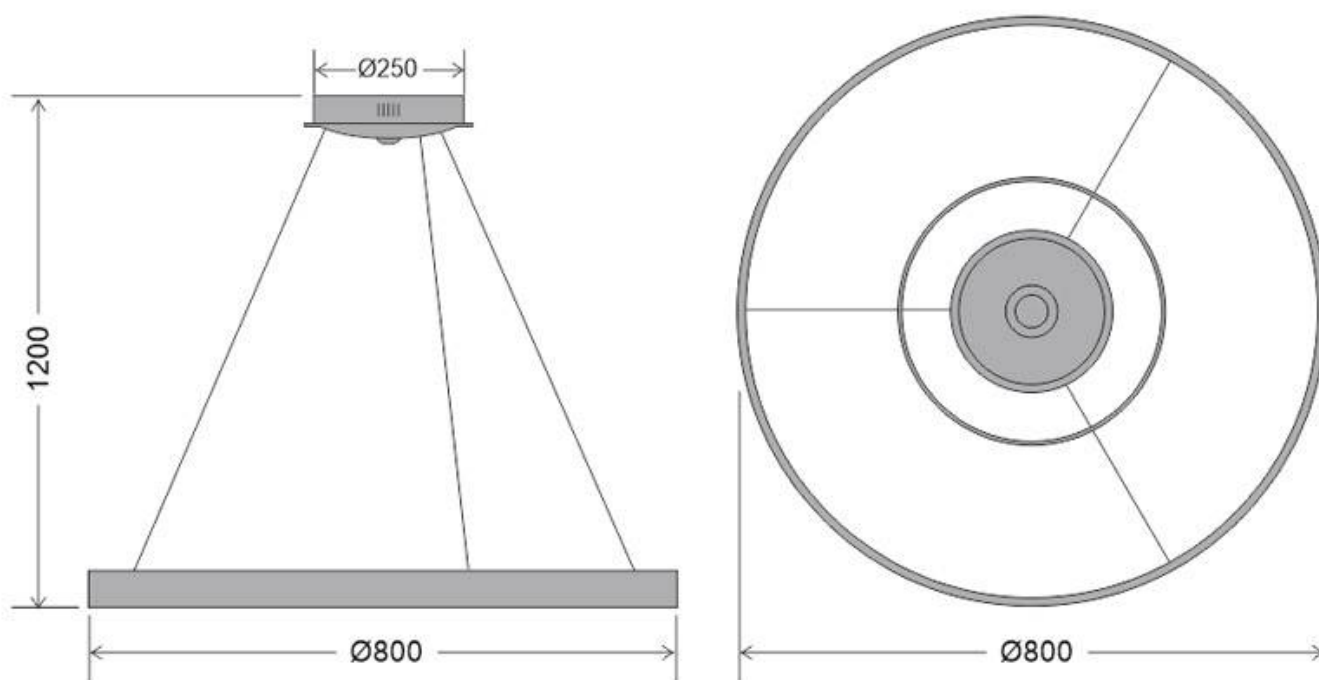

Ficha técnica

Lámpara colgante BERING 70W, negro, Triac regulable, Ø80cm

LEDBOX®

ESQUEMA DE INSTALACIÓN