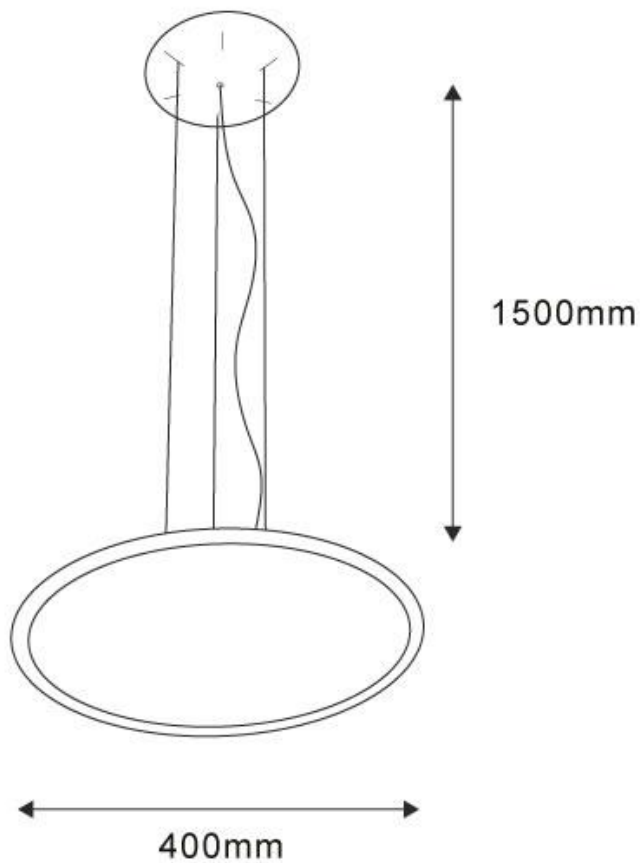

ESQUEMA DE INSTALACIÓN