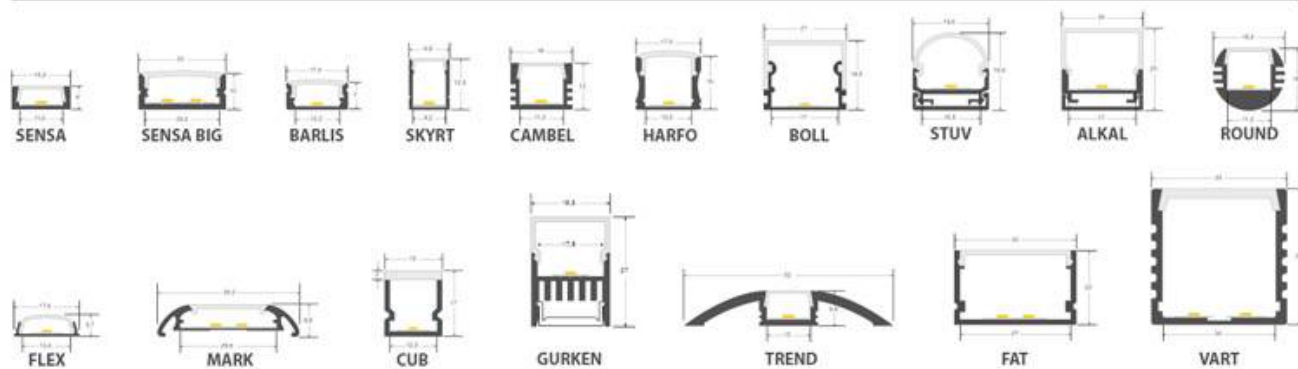

ESQUEMA DE INSTALACIÓN

PERFILES DE SUPERFICIE