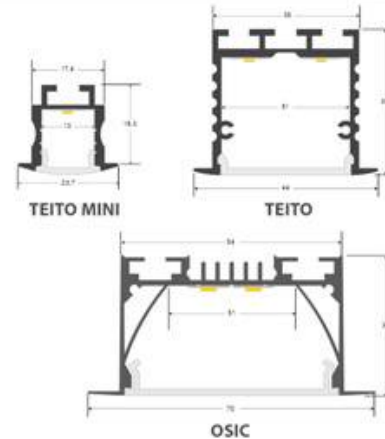

PERFILES DE TECHO EMPOTRADOS