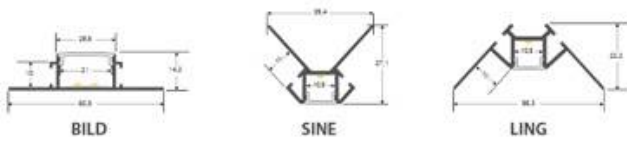

PERFILES ARQUITECTONICOS