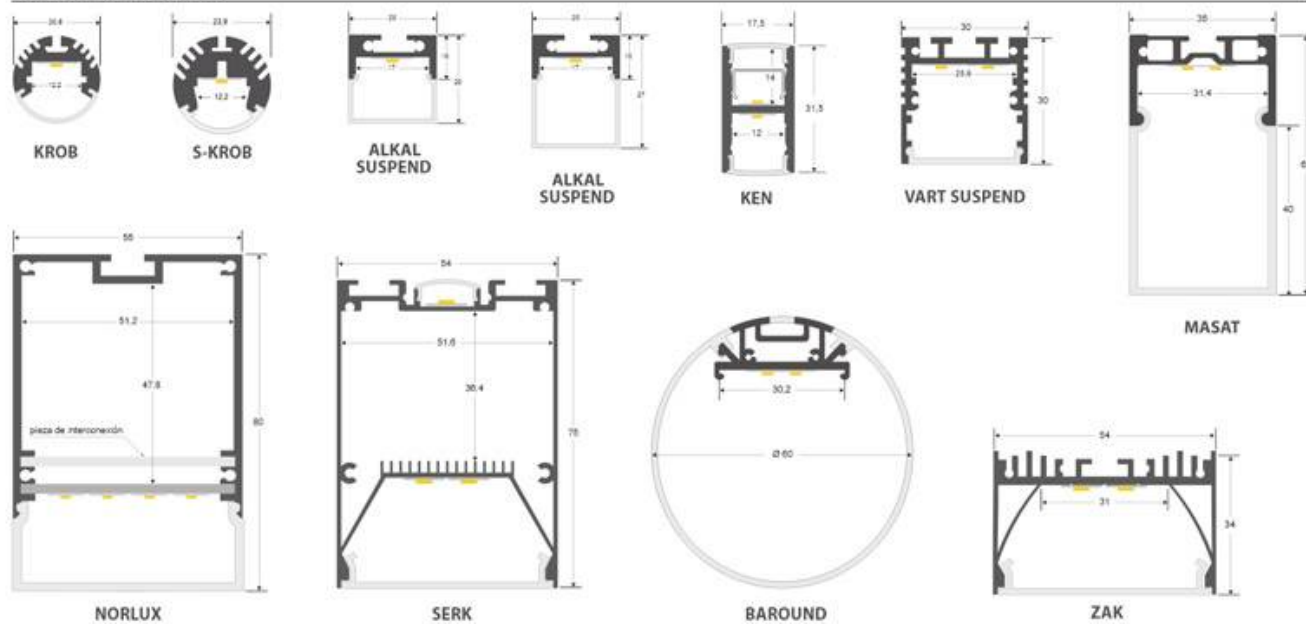

ESQUEMA DE INSTALACIÓN

PERFILES SUSPENDIDOS