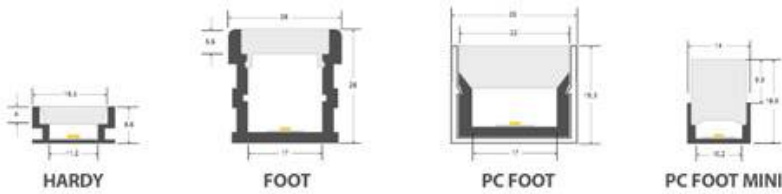

Certificados

CE
ROHS
ECORAE

DETALLES

Práctico maletín de demostración con perfiles para instalación en SUELO, SUSPENDIDOS y PLETINAS.

Incluye muestras de perfil de aluminio + cubierta de 12cm de cada modelo e información gráfica con especificaciones y medidas de todos ellos.

Fabricado en aluminio robusto que ofrece seguridad, estabilidad y apariencia profesional. La parte inferior está

equipada con pies de goma para proteger la superficie donde se vaya apoyar el producto.

El más completo sistema de demostración de perfiles de aluminio en un completo maletín compacto de dimensiones: 395 x 350 x 130 mm

- Pletina disipadora 1,3*10,3mm
- Pletina disipadora 2*12,2mm
- Pletina disipadora 3*10mm
- Pletina disipadora 2,5*20mm

Consíguelo GRATIS por un pedido mínimo de 1.500€ en perfiles.

ESQUEMA DE INSTALACIÓN

PERFILES SUSPENDIDOS

PERFILES DE SUELO

PLETINAS DE ALUMINIO

GALERIA

AVISO

Datos sujetos a cambios sin aviso. Excepto errores y omisiones. Asegúrese de utilizar el archivo más reciente posible.