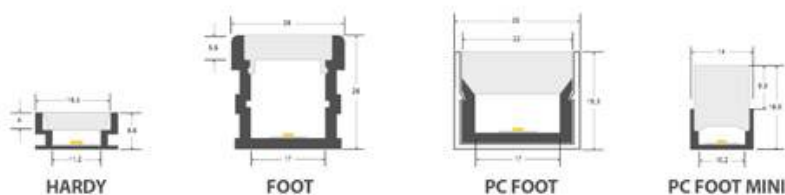

Certificados

CE
ROHS
ECORAE

DETALLES

Práctico maletín de demostración con perfiles para instalación en SUELO, SUSPENDIDOS y PLETINAS.

Incluye muestras de perfil de aluminio + cubierta de 12cm de cada modelo e información gráfica con especificaciones y medidas de todos ellos.

Fabricado en aluminio robusto que ofrece seguridad, estabilidad y apariencia profesional. La parte inferior está

equipada con pies de goma para proteger la superficie donde se vaya apoyar el producto.

El más completo sistema de demostración de perfiles de aluminio en un completo maletín compacto de dimensiones: 395 x 350 x 130 mm

- Pletina disipadora 1,3*10,3mm
- Pletina disipadora 2*12,2mm
- Pletina disipadora 3*10mm
- Pletina disipadora 2,5*20mm

Consíguelo GRATIS por un pedido mínimo de 1.500€ en perfiles.

ESQUEMA DE INSTALACIÓN

PERFILES SUSPENDIDOS

PERFILES DE SUELO

PLETINAS DE ALUMINIO

GALERIA

AVISO

Datos sujetos a cambios sin aviso. Excepto errores y omisiones. Asegúrese de utilizar el archivo más reciente posible.