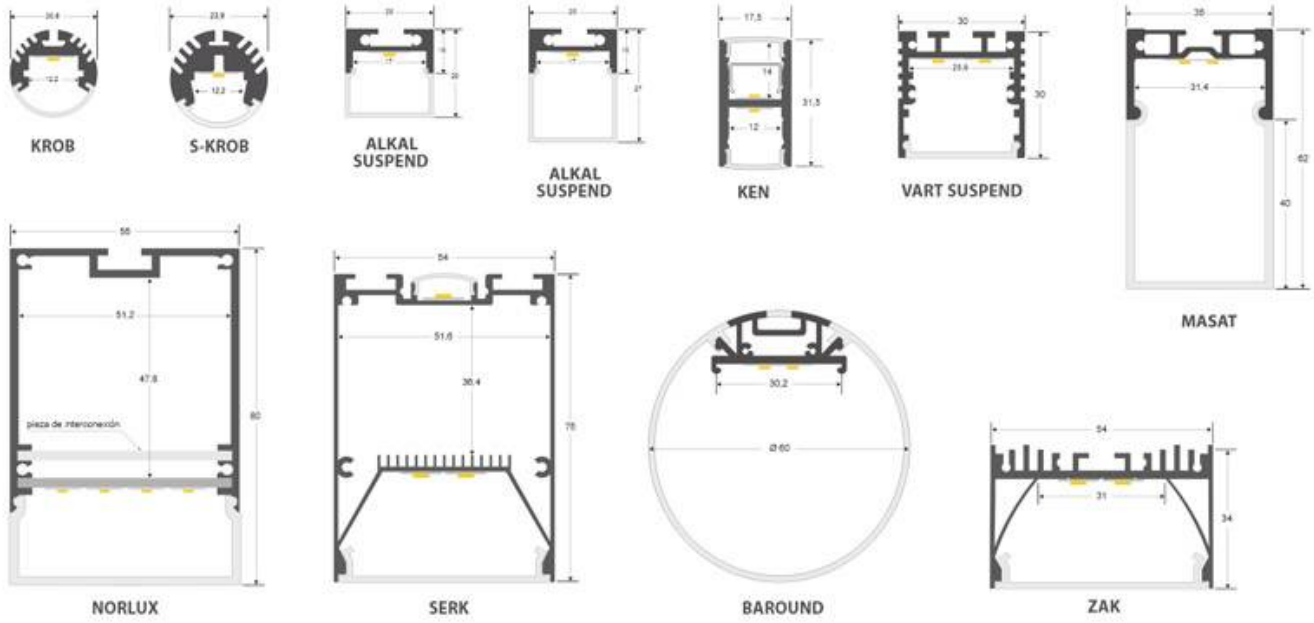

ESQUEMA DE INSTALACIÓN

PERFILES SUSPENDIDOS