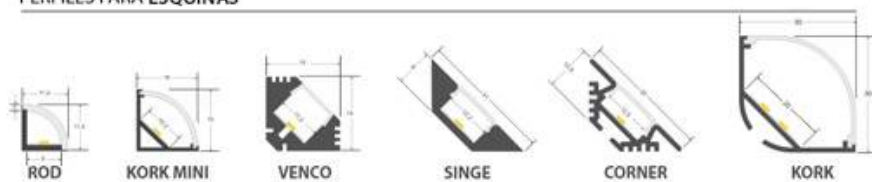

260x350x100mm

Dimensiones del packaging

26x35x10cm

Certificados

CE
ROHS
ECORAEE

DETALLES

Práctica caja de demostración con perfiles de SUPERFICIE, EMPOTRADOS, para ESQUINAS, de TECHO EMPOTRADOS.

Incluye muestras de perfil de aluminio + cubierta de 10cm de cada modelo e información gráfica con especificaciones y medidas de todos ellos.

El más completo sistema de demostración de perfiles de aluminio en una caja de dimensiones: 350 x 260 x 100 mm

Incluye:

PERFILES DE SUPERFICIE

- SENA
- SENA BIG
- BARLIS
- SKYRT
- CAMEL

- HARFO
- BOLL
- STUV
- ALKAL
- ROUND
- FLEX
- MARK
- CUB
- GURKEN
- TREND
- FAT
- VART

PERFILES EMPOTRADOS

- ALONE
- KOBE
- KOBE PRESS
- CAMPRO

- RIDA

PERFILES PARA ESQUINAS

- ROD
- KORK-mini
- VENCO
- SINGE
- CORNER
- KORK

PERFILES DE TECHO EMPOTRADOS

- TEITO mini
- TEITO
- OSIC

Consíguelo GRATIS por un pedido mínimo de 1.000€ en perfiles.

ESQUEMA DE INSTALACIÓN

PERFILES DE SUPERFICIE

PERFILES EMPOTRADOS

PERFILES DE TECHO EMPOTRADOS

PERFILES PARA ESQUINAS

GALERIA

AVISO

Datos sujetos a cambios sin aviso. Excepto errores y omisiones. Asegúrese de utilizar el archivo más reciente posible.