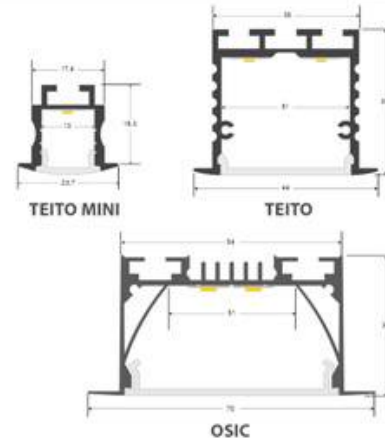

260x350x100mm

Dimensiones del packaging

26x35x10cm

Certificados

CE
ROHS
ECORAEE

DETALLES

Práctica caja de demostración con perfiles de SUPERFICIE, EMPOTRADOS, para ESQUINAS, de TECHO EMPOTRADOS.

Incluye muestras de perfil de aluminio + cubierta de 10cm de cada modelo e información gráfica con especificaciones y medidas de todos ellos.

El más completo sistema de demostración de perfiles de aluminio en una caja de dimensiones: 350 x 260 x 100 mm

Incluye:

PERFILES DE SUPERFICIE

- SENA
- SENA BIG
- BARLIS
- SKYRT
- CAMEL

- HARFO
- BOLL
- STUV
- ALKAL
- ROUND
- FLEX
- MARK
- CUB
- GURKEN
- TREND
- FAT
- VART

PERFILES EMPOTRADOS

- ALONE
- KOBE
- KOBE PRESS
- CAMPRO

- RIDA

PERFILES PARA ESQUINAS

- ROD
- KORK-mini
- VENCO
- SINGE
- CORNER
- KORK

PERFILES DE TECHO EMPOTRADOS

- TEITO mini
- TEITO
- OSIC

Consíguelo GRATIS por un pedido mínimo de 1.000€ en perfiles.

ESQUEMA DE INSTALACIÓN

PERFILES DE SUPERFICIE

PERFILES EMPOTRADOS

PERFILES DE TECHO EMPOTRADOS

PERFILES PARA ESQUINAS

GALERIA

AVISO

Datos sujetos a cambios sin aviso. Excepto errores y omisiones. Asegúrese de utilizar el archivo más reciente posible.