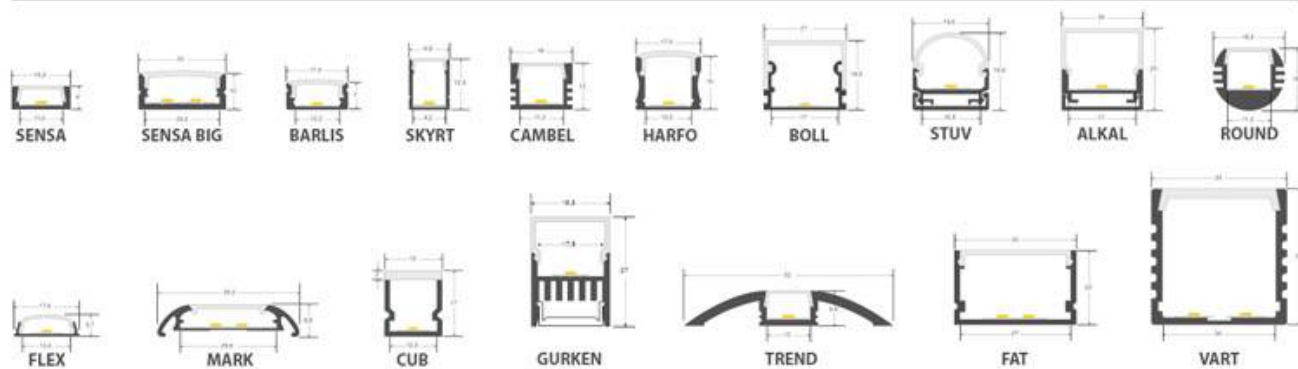

260x350x100mm

Dimensiones del packaging

26x35x10cm

Certificados

CE
ROHS
ECORAEE

DETALLES

Práctica caja de demostración con perfiles de SUPERFICIE, EMPOTRADOS, para ESQUINAS, de TECHO EMPOTRADOS.

Incluye muestras de perfil de aluminio + cubierta de 10cm de cada modelo e información gráfica con especificaciones y medidas de todos ellos.

El más completo sistema de demostración de perfiles de aluminio en una caja de dimensiones: 350 x 260 x 100 mm

Incluye:

PERFILES DE SUPERFICIE

- SENA
- SENA BIG
- BARLIS
- SKYRT
- CAMEL

- HARFO
- BOLL
- STUV
- ALKAL
- ROUND
- FLEX
- MARK
- CUB
- GURKEN
- TREND
- FAT
- VART

PERFILES EMPOTRADOS

- ALONE
- KOBE
- KOBE PRESS
- CAMPRO

- RIDA

PERFILES PARA ESQUINAS

- ROD
- KORK-mini
- VENCO
- SINGE
- CORNER
- KORK

PERFILES DE TECHO EMPOTRADOS

- TEITO mini
- TEITO
- OSIC

Consíguelo GRATIS por un pedido mínimo de 1.000€ en perfiles.

ESQUEMA DE INSTALACIÓN

PERFILES DE SUPERFICIE

PERFILES EMPOTRADOS

PERFILES DE TECHO EMPOTRADOS

PERFILES PARA ESQUINAS

GALERIA

AVISO

Datos sujetos a cambios sin aviso. Excepto errores y omisiones. Asegúrese de utilizar el archivo más reciente posible.