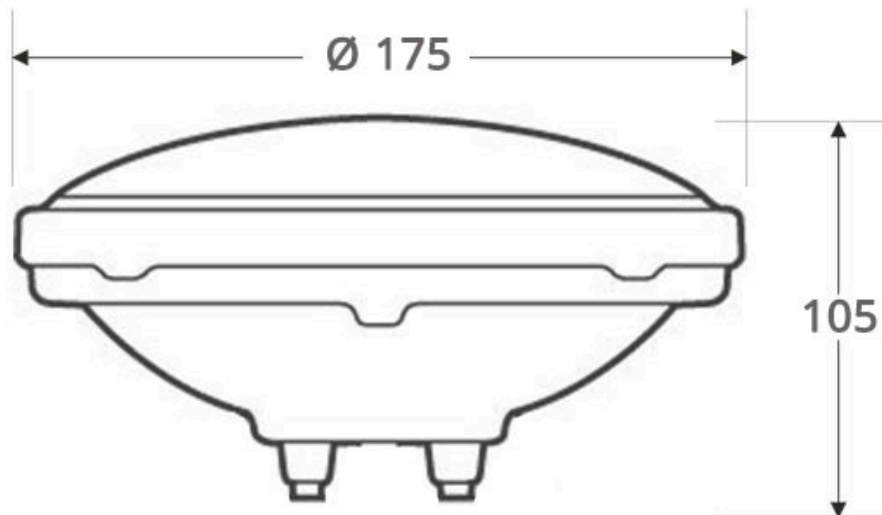

ESQUEMA DE INSTALACIÓN