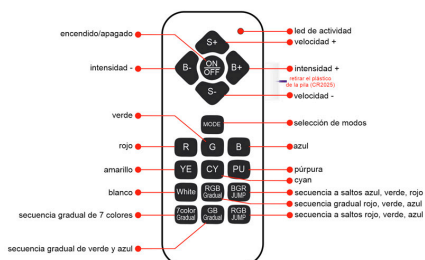

- Incluye mando a distancia RF para encender/apagar, seleccionar color (blanco, rojo, naranja, amarillo, verde, azul, turquesa, magenta, violeta, morado...), efectos (transiciones, saltos de color, memoria...) (Pila 23A 12V)

- Rendimiento energético superior a cualquier halógena incandescente tradicional.

- Haz luminoso exento de rayos UV o IR.

- Baja temperatura de funcionamiento.

ESQUEMA DE INSTALACIÓN

Instalación

Ficha técnica

Lámpara LED PAR56 RGB para piscinas, G53, 45W, Acero Inox. Int.

LEDBOX®

GALERIA

Ficha técnica

Lámpara LED PAR56 RGB para piscinas, G53, 45W, Acero Inox. Int.

LEDBOX[®]

AVISO

Datos sujetos a cambios sin aviso. Excepto errores y omisiones. Asegúrese de utilizar el archivo más reciente posible.