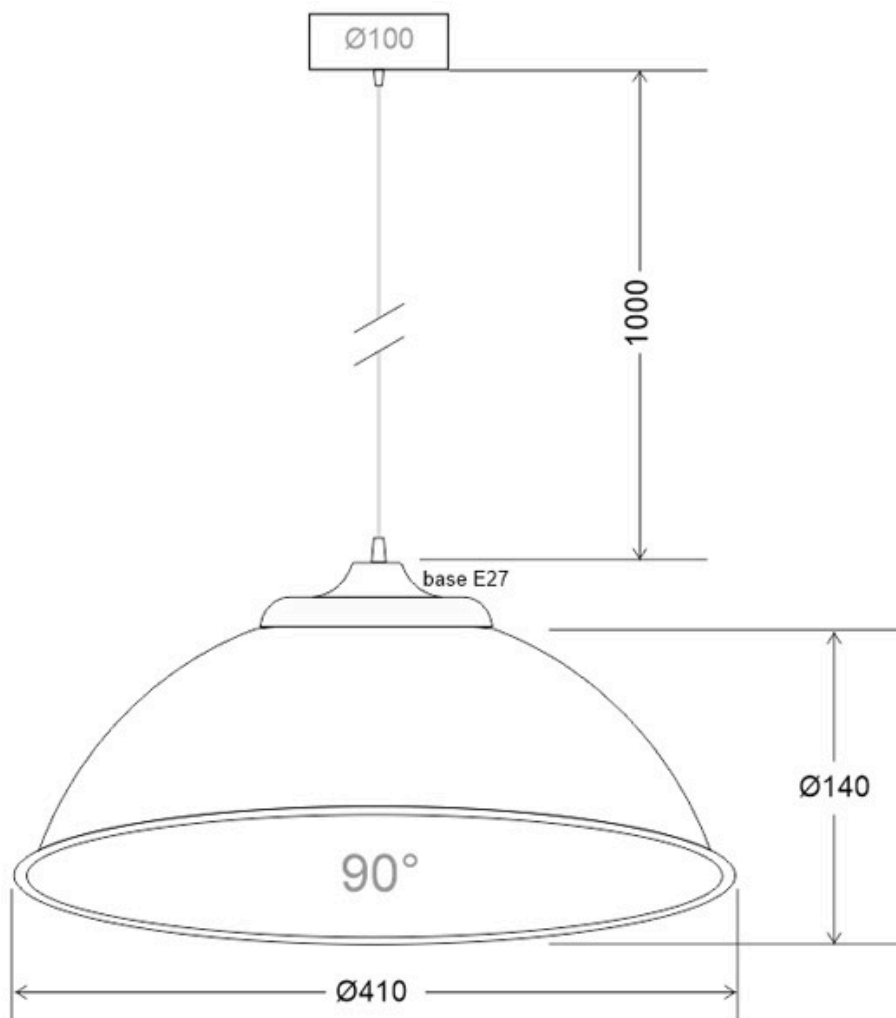

ESQUEMA DE INSTALACIÓN