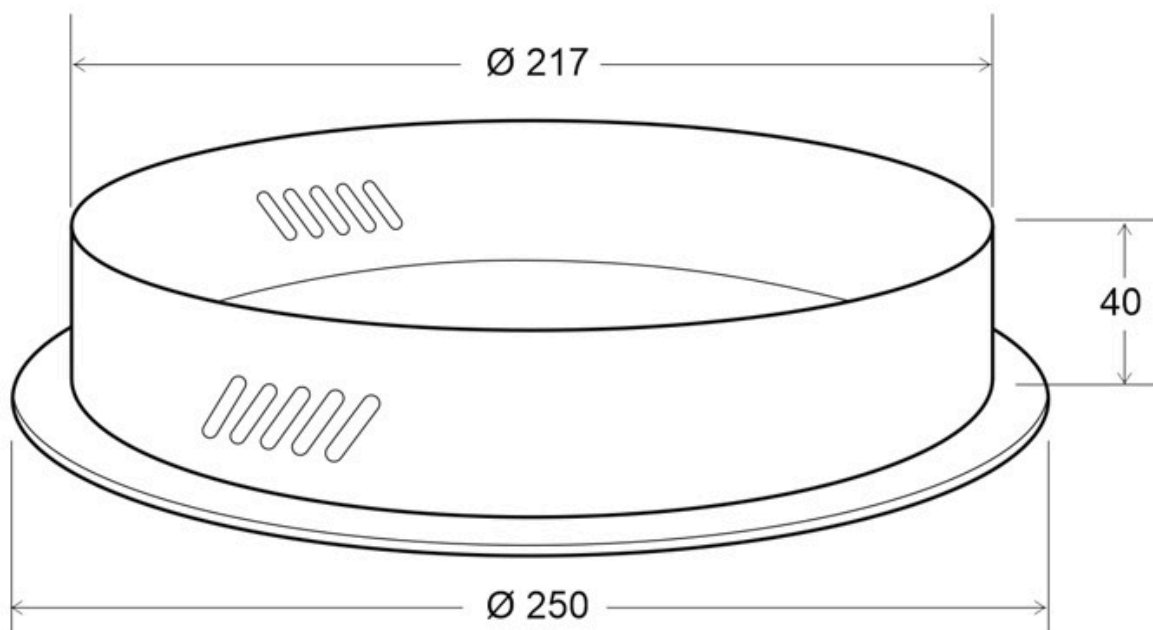

Ficha técnica

Florón redondo negro, Ø250mm

LEDBOX®

ESQUEMA DE INSTALACIÓN