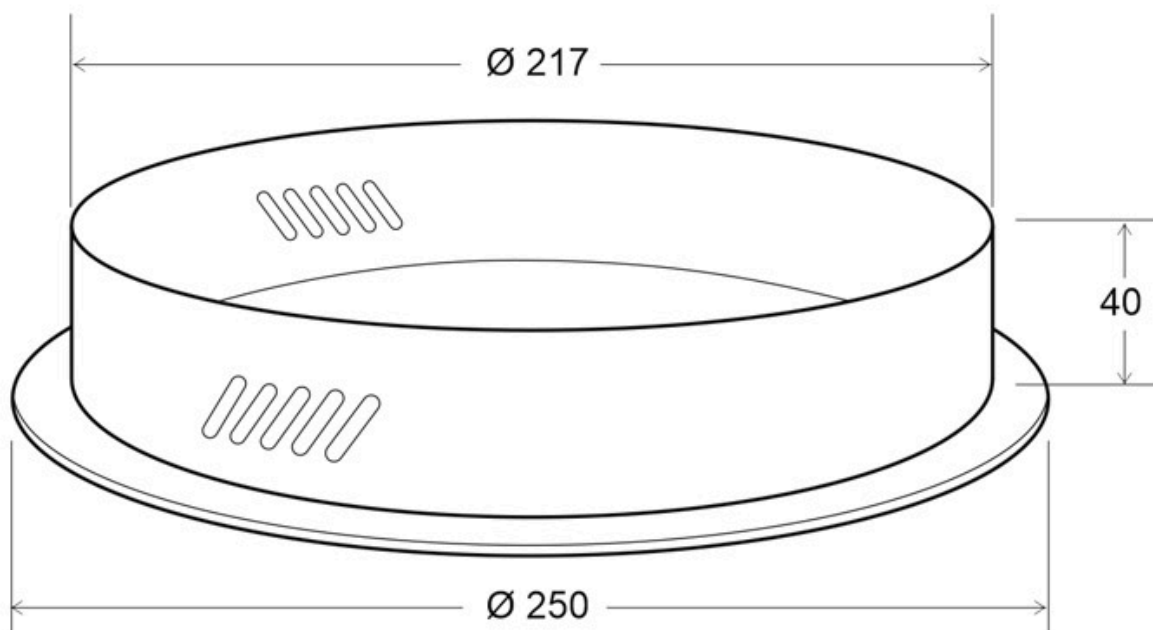

ESQUEMA DE INSTALACIÓN