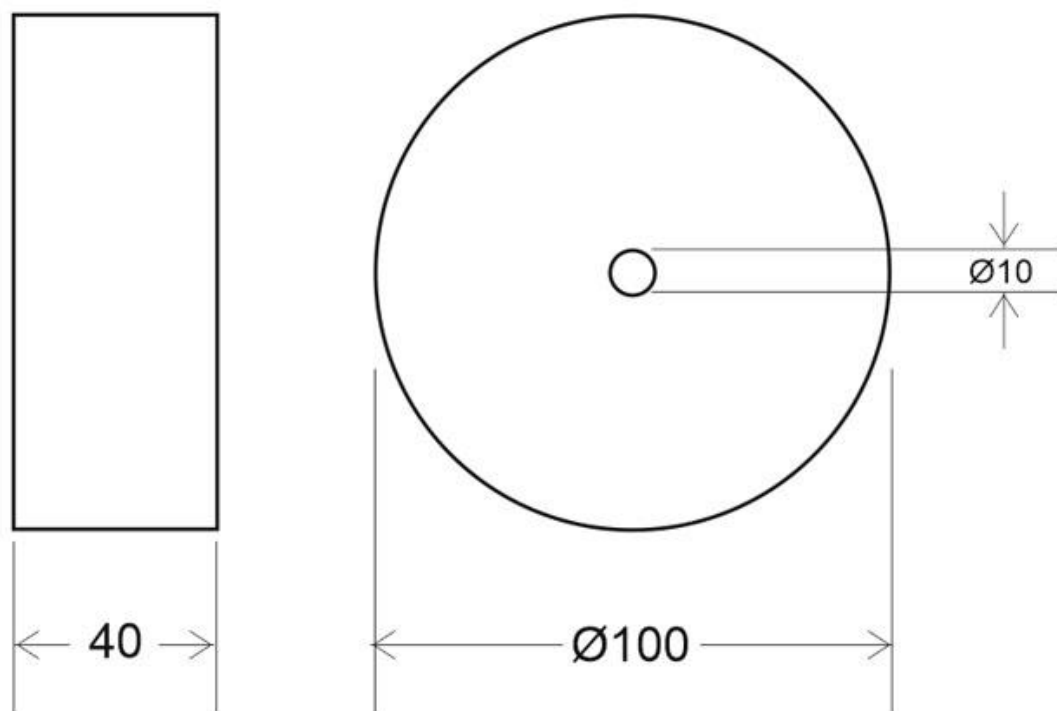

Kit Florón redondo silver, Ø100mm

Kit que incluye florón redondo silver, Ø100x40mm, cable redondo de 1 metro de 2x0.75mm con cubierta transparente y casquillo E27. Facilita la instalación y oculta los cables de conexión de las lámparas suspendidas.

ESPECIFICACIONES

Interior-externo

Interior

Referencia

LD2013082

Dimensiones del producto

100x100x40mm

Dimensiones del packaging

4,5x12x3cm

Certificados

CE
ROHS
ECORAE

DETALLES

Kit que incluye florón redondo silver, Ø100x40mm, cable redondo de 1 metro de 2x0.75mm con cubierta

transparente y casquillo E27. Facilita la instalación y oculta los cables de conexión de las lámparas suspendidas.

ESQUEMA DE INSTALACIÓN

Ficha técnica

Kit Florón redondo silver, Ø100mm

LEDBOX®

GALERIA

Ficha técnica

Kit Florón redondo silver, Ø100mm

LEDBOX®