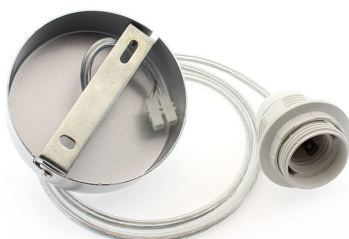

Kit Florón redondo silver, Ø100mm

Kit que incluye florón redondo silver, Ø100x40mm, cable redondo de 1 metro de 2x0.75mm con cubierta transparente y casquillo E27. Facilita la instalación y oculta los cables de conexión de las lámparas suspendidas.

4,5x12x3cm

Certificados

CE

ROHS

ECORAE

DETALLES

Kit que incluye florón redondo silver, Ø100x40mm, cable redondo de 1 metro de 2x0.75mm con cubierta

transparente y casquillo E27. Facilita la instalación y oculta los cables de conexión de las lámparas suspendidas.

ESQUEMA DE INSTALACIÓN

GALERIA

Ficha técnica

Kit Florón redondo silver, Ø100mm

LEDBOX®

AVISO

Datos sujetos a cambios sin aviso. Excepto errores y omisiones. Asegúrese de utilizar el archivo más reciente posible.