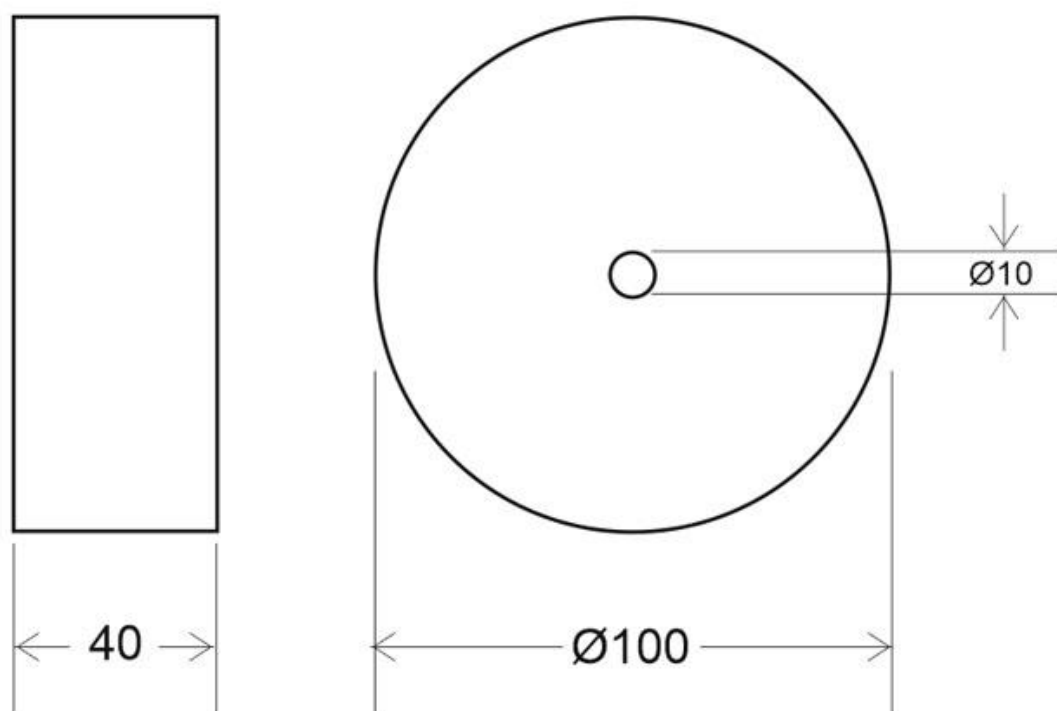

ESQUEMA DE INSTALACIÓN