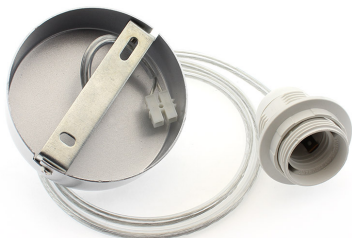

Kit Florón redondo silver, Ø100mm

Kit que incluye florón redondo silver, Ø100x40mm, cable redondo de 1 metro de 2x0.75mm con cubierta transparente y casquillo E27. Facilita la instalación y oculta los cables de conexión de las lámparas suspendidas.

4,5x12x3cm

Certificados

CE
ROHS
ECORAE

DETALLES

Kit que incluye florón redondo silver, Ø100x40mm, cable redondo de 1 metro de 2x0.75mm con cubierta

transparente y casquillo E27. Facilita la instalación y oculta los cables de conexión de las lámparas suspendidas.

ESQUEMA DE INSTALACIÓN

Ficha técnica

Kit Florón redondo silver, Ø100mm

LEDBOX®

GALERIA

Ficha técnica

Kit Florón redondo silver, Ø100mm

LEDBOX®