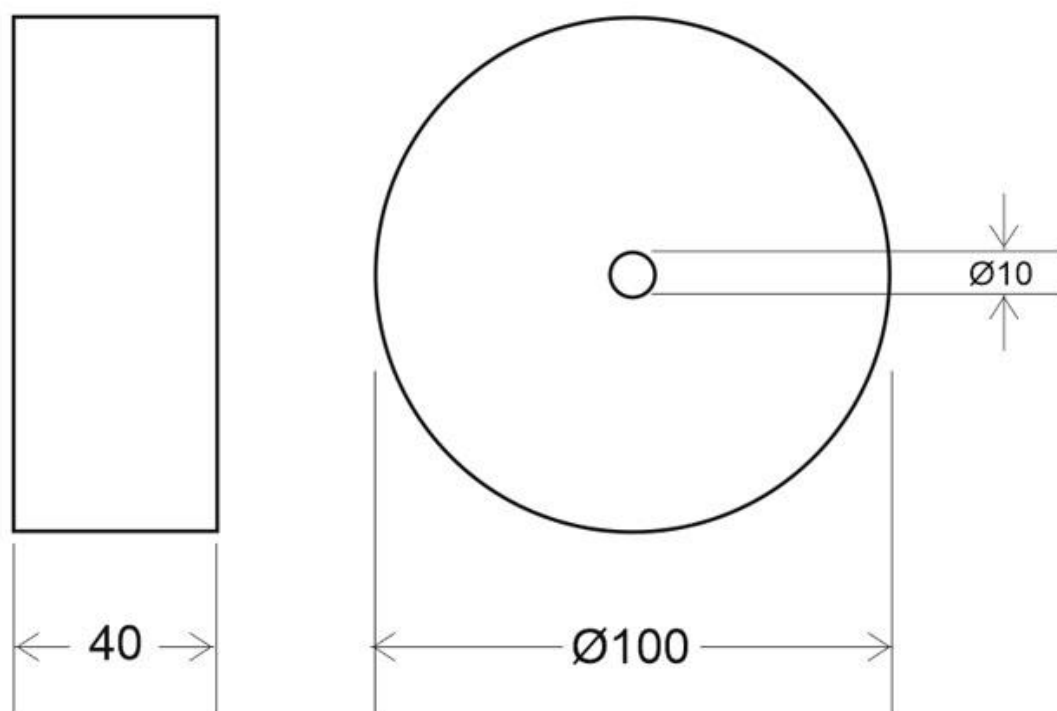

Kit Florón redondo blanco, Ø100mm

Kit que incluye florón redondo blanco, Ø100x40mm, cable redondo de 1 metro de 2x0.75mm con cubierta transparente y casquillo E27. Facilita la instalación y oculta los cables de conexión de las lámparas suspendidas.

ESPECIFICACIONES

Interior-exterior

Interior

Referencia

LD2013083

Dimensiones del producto

100x100x40mm

Dimensiones del packaging

4,5x12x3cm

Certificados

CE

ROHS

ECORAE

DETALLES

Kit que incluye florón redondo blanco, Ø100x40mm, cable redondo de 1 metro de 2x0.75mm con cubierta

transparente y casquillo E27. Facilita la instalación y oculta los cables de conexión de las lámparas suspendidas.

ESQUEMA DE INSTALACIÓN

GALERIA

Ficha técnica

Kit Florón redondo blanco, Ø100mm

LEDBOX®

AVISO

Datos sujetos a cambios sin aviso. Excepto errores y omisiones. Asegúrese de utilizar el archivo más reciente posible.