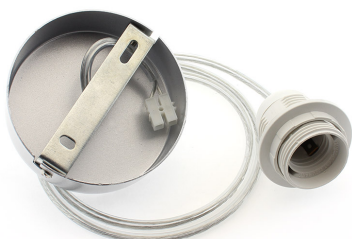

Kit Florón redondo blanco, Ø100mm

Kit que incluye florón redondo blanco, Ø100x40mm, cable redondo de 1 metro de 2x0.75mm con cubierta transparente y casquillo E27. Facilita la instalación y oculta los cables de conexión de las lámparas suspendidas.

4,5x12x3cm

Certificados

CE

ROHS

ECORAE

DETALLES

Kit que incluye florón redondo blanco, Ø100x40mm, cable redondo de 1 metro de 2x0.75mm con cubierta

transparente y casquillo E27. Facilita la instalación y oculta los cables de conexión de las lámparas suspendidas.

ESQUEMA DE INSTALACIÓN

GALERIA

Ficha técnica

Kit Florón redondo blanco, Ø100mm

LEDBOX®

AVISO

Datos sujetos a cambios sin aviso. Excepto errores y omisiones. Asegúrese de utilizar el archivo más reciente posible.