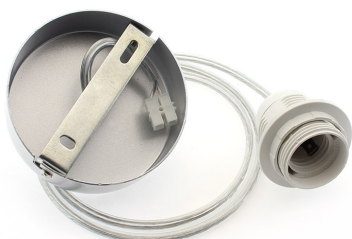

Kit Florón redondo blanco, Ø100mm

Kit que incluye florón redondo blanco, Ø100x40mm, cable redondo de 1 metro de 2x0.75mm con cubierta transparente y casquillo E27. Facilita la instalación y oculta los cables de conexión de las lámparas suspendidas.

4,5x12x3cm

Certificados

CE

ROHS

ECORAE

DETALLES

Kit que incluye florón redondo blanco, Ø100x40mm, cable redondo de 1 metro de 2x0.75mm con cubierta

transparente y casquillo E27. Facilita la instalación y oculta los cables de conexión de las lámparas suspendidas.

ESQUEMA DE INSTALACIÓN

Ficha técnica

Kit Florón redondo blanco, Ø100mm

LEDBOX®

GALERIA

Ficha técnica

Kit Florón redondo blanco, Ø100mm

LEDBOX®