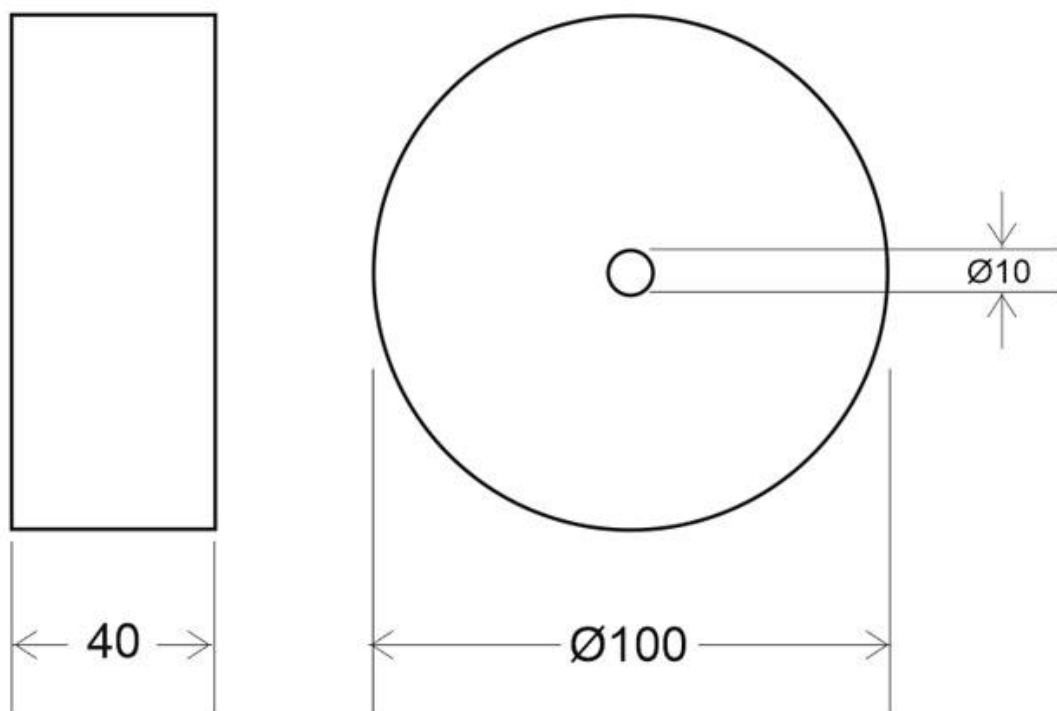

Kit Florón redondo blanco, Ø100mm

Kit que incluye florón redondo blanco, Ø100x40mm, cable redondo de 1 metro de 2x0.75mm con cubierta transparente y casquillo E27. Facilita la instalación y oculta los cables de conexión de las lámparas suspendidas.

ESPECIFICACIONES

Interior-exterior

Interior

Referencia

LD2013083

Dimensiones del producto

100x100x40mm

Dimensiones del packaging

4,5x12x3cm

Certificados

CE

ROHS

ECORAE

DETALLES

Kit que incluye florón redondo blanco, Ø100x40mm, cable redondo de 1 metro de 2x0.75mm con cubierta

transparente y casquillo E27. Facilita la instalación y oculta los cables de conexión de las lámparas suspendidas.

ESQUEMA DE INSTALACIÓN

Ficha técnica

Kit Florón redondo blanco, Ø100mm

LEDBOX®

GALERIA

Ficha técnica

Kit Florón redondo blanco, Ø100mm

LEDBOX®