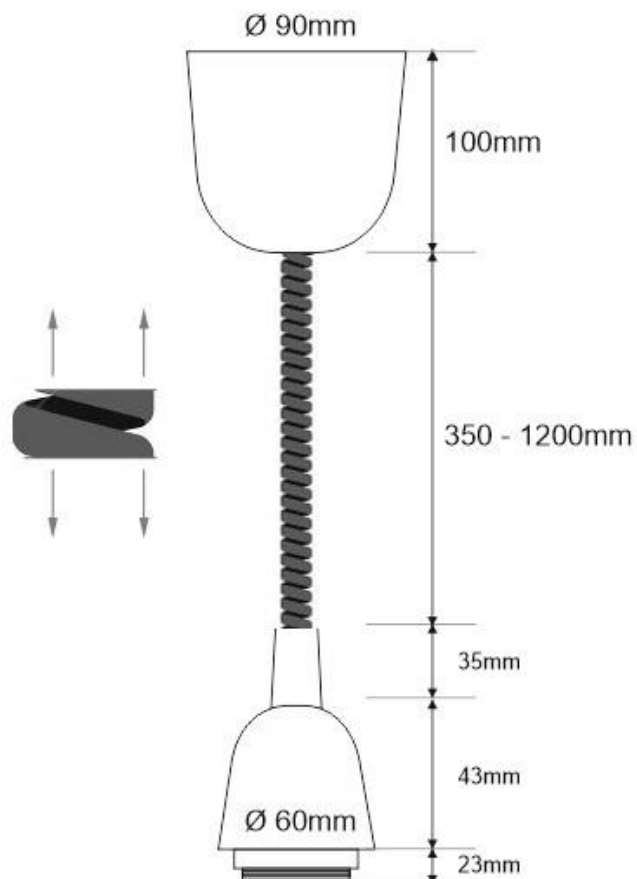

Base de lámpara colgante extensible 35-120cm Lampholder E27

Base de lámpara colgante con casquillo E27, regulable en altura.

E27

IP20

ESPECIFICACIONES

Casquillo	E27
Interior-exterior	Interior
Protección IP	IP20

Referencia

LD1018049

Dimensiones del producto

15x10x10mm

Dimensiones del packaging

15x10x10cm

Certificados

CE

ROHS

DETALLES

Base de lámpara colgante con casquillo E27. Dispone de un mecanismo que le permite regular su altura desde 35 hasta

120 cm. Incorpora colgador, recojedor de hilo sobrante y cable rizado.

ESQUEMA DE INSTALACIÓN