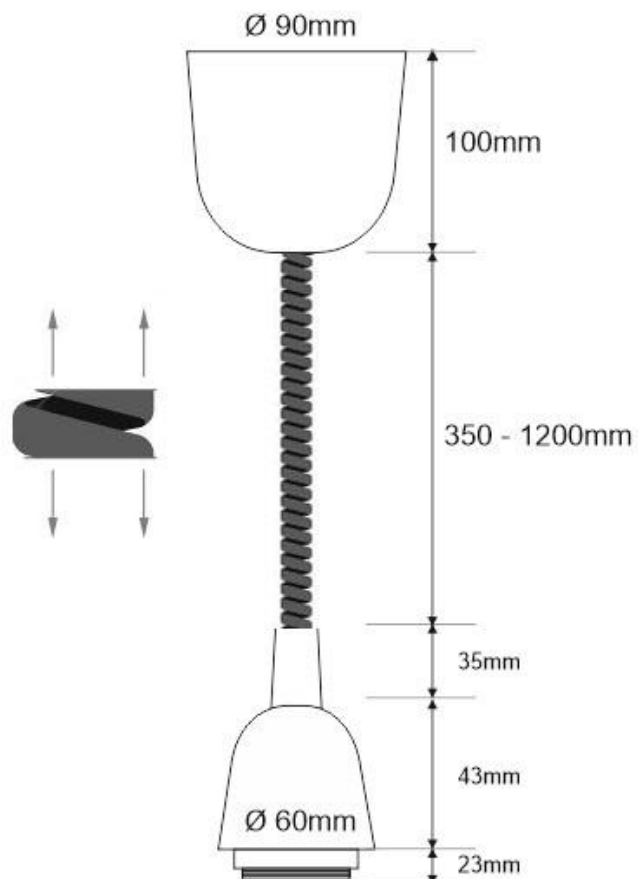

Base de lámpara colgante extensible 35-120cm Lampholder E27

Base de lámpara colgante con casquillo E27, regulable en altura.

E27

IP20

ESPECIFICACIONES

Casquillo	E27
Interior-exterior	Interior
Protección IP	IP20

Referencia

LD1018049

Dimensiones del producto

15x10x10mm

Dimensiones del packaging

15x10x10cm

Certificados

CE

ROHS

DETALLES

Base de lámpara colgante con casquillo E27. Dispone de un mecanismo que le permite regular su altura desde 35 hasta

120 cm. Incorpora colgador, recojedor de hilo sobrante y cable rizado.

ESQUEMA DE INSTALACIÓN