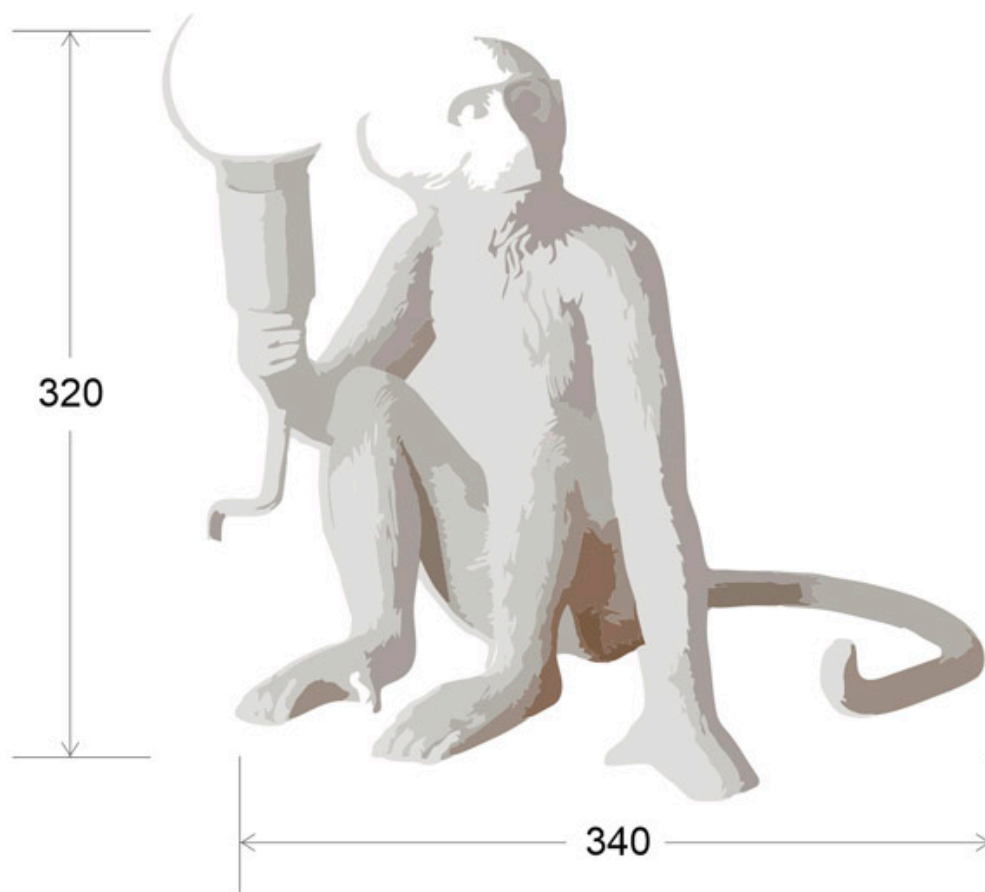

ESQUEMA DE INSTALACIÓN