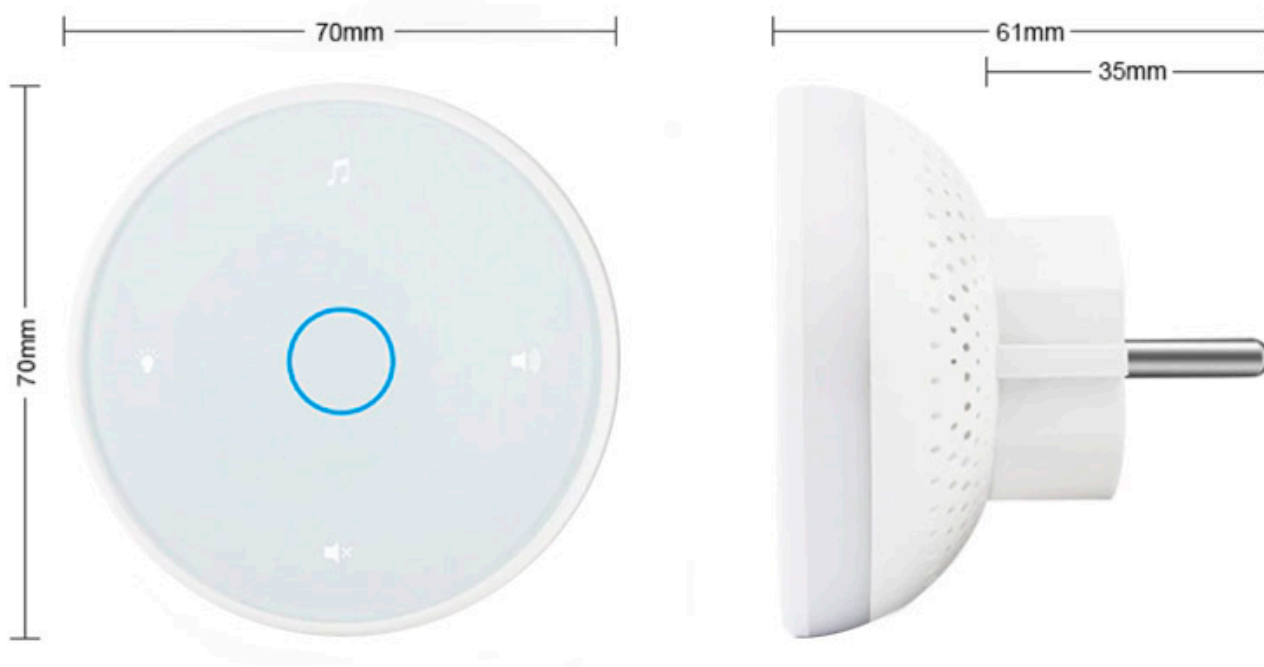

Timbre inalámbrico receptor

Receptor de timbre inalámbrico. Recibe la señal RF del emisor (no incluido) y reproduce el sonido del timbre fácilmente configurable. Para su instalación en cualquier lugar sin necesidad de cableado. Expandible y con un diseño minimalista.

70x70x61mm

Dimensiones del packaging

8x8x8cm

Certificados

CE
ROHS
ECORAE

DETALLES

Receptor de timbre inalámbrico. Recibe la señal RF del emisor (no incluido) y reproduce el sonido del timbre fácilmente configurable. Para su instalación en cualquier lugar sin necesidad de cableado. Expandible y con un diseño minimalista.

Ficha técnica

Timbre inalámbrico receptor

LEDBOX[®]

pulsar el botón emisor, de esta forma avisa sin molestar, útil también en otros entornos o para personas sordas.

Necesita de un emisor para su funcionamiento.

ESQUEMA DE INSTALACIÓN

GALERIA

Timbre inalámbrico táctil

nueva generación sin batería

- Self-generation
- Light light
- 30m remote control distance
- Wireless extension
- Touchable fingertone
- 3-level volume adjustment
- Humanized music design
- Splash proof
- 100-250V wide voltage range design combination
- Fine