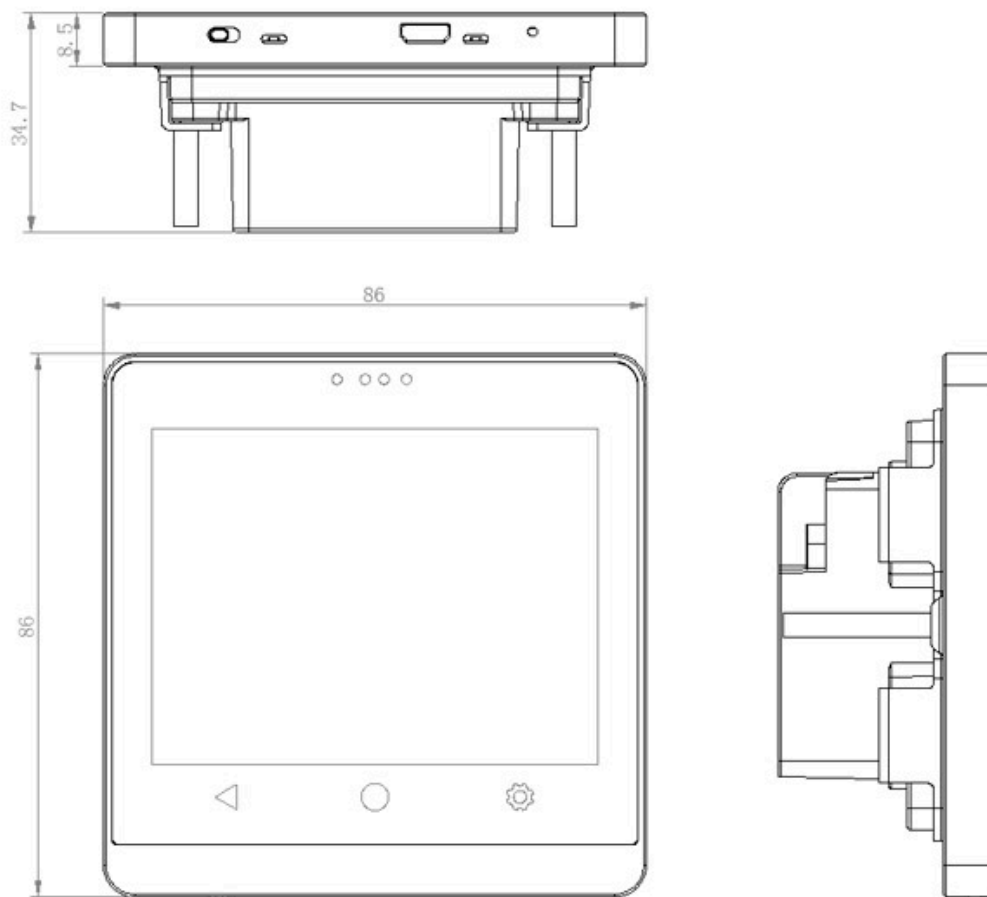

ESQUEMA DE INSTALACIÓN