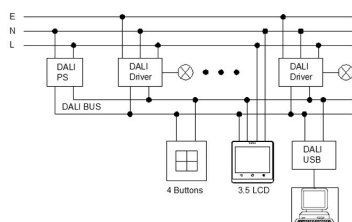

Con alimentación 220V y al bus DALI, permite ser instalado en una caja universal de forma empotrada en la pared y tener acceso a los distintos elementos DALI programados. [Descargar software de control MagicScene](#)

Ficha técnica

DALI Terminal de control LCD 3,5 KEKY

LEDBOX®

DALI y de todos los conectados al sistema.

Adecuado para el control de iluminación según las normas DALI de grandes instalaciones, hoteles, oficinas, etc.

Compatible con los estandar: EN55015, EN61347-1,

EN61347-2-11, EN61547, IEC60929 (DALI V0), IEC62386 (DALI V1)

Incluye: Panel LCD, cable USB, tornillos.

[Descargar software de control MagicScene \(Editor de Interface, Biblioteca de plantillas e iconos\)](#)

ESQUEMA DE INSTALACIÓN

Instalación

GALERIA

AVISO

Datos sujetos a cambios sin aviso. Excepto errores y omisiones. Asegúrese de utilizar el archivo más reciente posible.